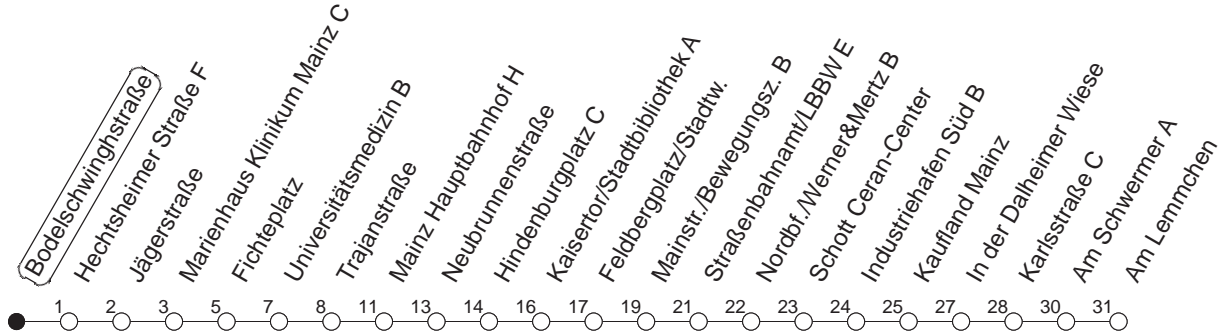

76

Bodelschwinghstraße

BUS

→ Mombach/Am Lemmchen

🕒	Mo.-Fr. (Schule)	Mo.-Fr. (Ferien)	Samstag	Sonn-/Feiertag
5	12 _H 47 _H	12 _H 47 _H	12 _H	12 _H
6	07 _M 23 53	07 _M 23 53	07 _H	07 _H
7	08 _M 23 35 _L 38 _M 53	23 53	07 _H	07 _H
8	08 _M 23 38 _M 53	23 53		07 _H
9	23 53	23 53	23 53	
10	23 53	23 53	23 53	
11	23 53	23 53	23 53	
12	23 53	23 53	23 53	
13	13 _M 23 38 _M 53	13 _M 23 53	13 _M 23 53	
14	08 _M 23 53	23 53	23 53	
15	08 _M 23 38 _M 53	23 53	23 53	
16	08 _M 23 38 _M 53	23 53	23 53	
17	23 53	23 53	23 53	
18	23 53	23 53	23	
19	23 53	23 53		
20	23	23		

H : Nur bis Hauptbahnhof
M : Nur bis Mainstraße

L : Ab Marienhaus Klinikum Mainz zum Landwehrweg, ab dort weiter als Linie 78 über Am Gautor Richtung Höfchen

gültig ab: 01.04.22

Ferien in Rheinland-Pfalz: 11.04. - 22.04. / 27.05. / 17.06. / 25.07. - 02.09. / 17.10. - 31.10.22.