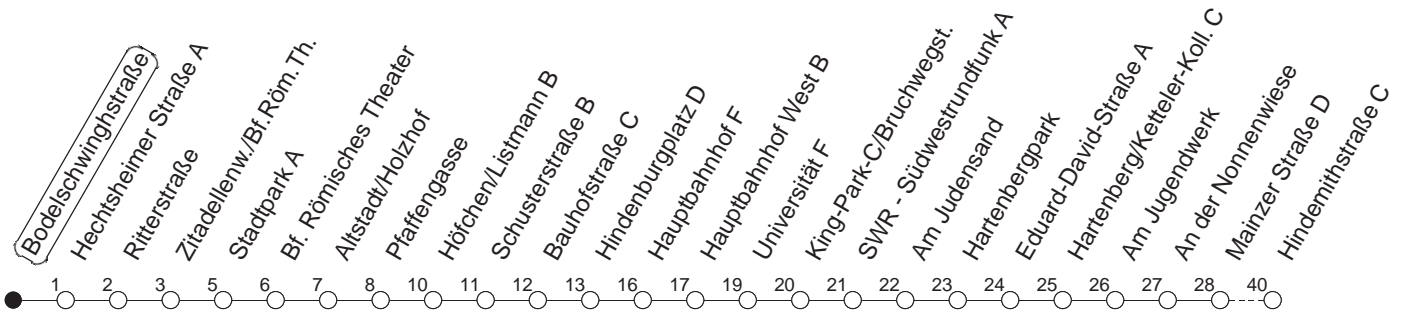

## Bodelschwinghstraße

**BUS**

Lerchenberg/Hindemithstraße

🕒	Nächte auf Mo.-Fr.	Nächte auf Sa.	Nächte auf Sonn-/Feiertage	Besondere Feiertage*
23	09 39			09 39
0	39			39
1	39 <sub>H</sub>	09 39	09 39	39
2		39 <sub>x</sub>	39 <sub>x</sub>	39 <sub>x</sub>
3		39	39	39
4		39	39	39
5		39	39	39
6			39	39 <sub>So</sub>
7			39	39 <sub>So</sub>

H : Nur bis Hauptbahnhof

So : Nicht an Samstagmorgen

x : Ab Hindemithstraße weiter über Klein-Winternheim nach Ober-Olm

gültig ab: 13.12.20

\* Nächte 25. auf 26. u. 26. auf 27.12.; 01. auf 02.01.; Karfreitag auf -samstag; Ostersonntag auf -montag; 01. auf 02.05; Pfingstsonntag auf -montag