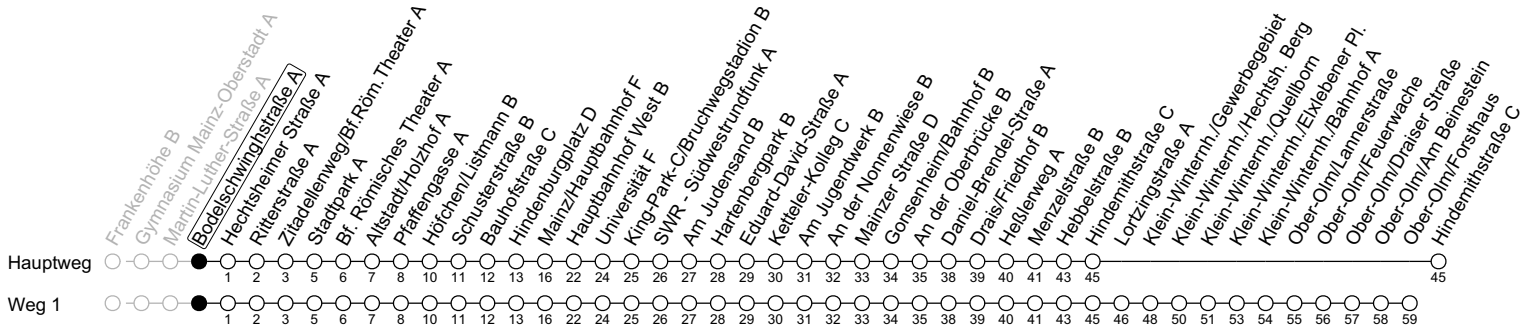

## Bodelschwinghstraße A

→ Mainz-Lerchenberg/Hindemithstraße C

	Nächte Mo./Di. bis Do./Fr.	Nacht Freitag auf Samstag	Samstag	Sonn-/Feiertag
4			39	39
5			39	39
6				39
7				39
8				
9				
10				
11				
12				
13				
14				
15				
16				
17				
18				
19				
20				
21				
22				
23	09 39			09 39
0	39	09 <sub>a</sub> 39 <sub>a</sub>	09 39	39
1	39 <sub>b</sub>	39 <sub>1KH</sub>	39 <sub>1KH</sub>	39 <sub>b</sub>
2		39 <sub>1KH</sub>	39 <sub>1KH</sub>	
3		39 <sub>a</sub>	39	

1: fährt Weg 1 a: nur bis Hindemithstraße C b: nur bis Mainz/Hauptbahnhof F KH: Ab Forsthaus weiter über Mainz/Kisselberg bis Mainz/Hauptbahnhof

gültig ab: 10.12.2023

In Nächten vor Feiertagen gilt auf dieser Linie der Freitagsfahrplan