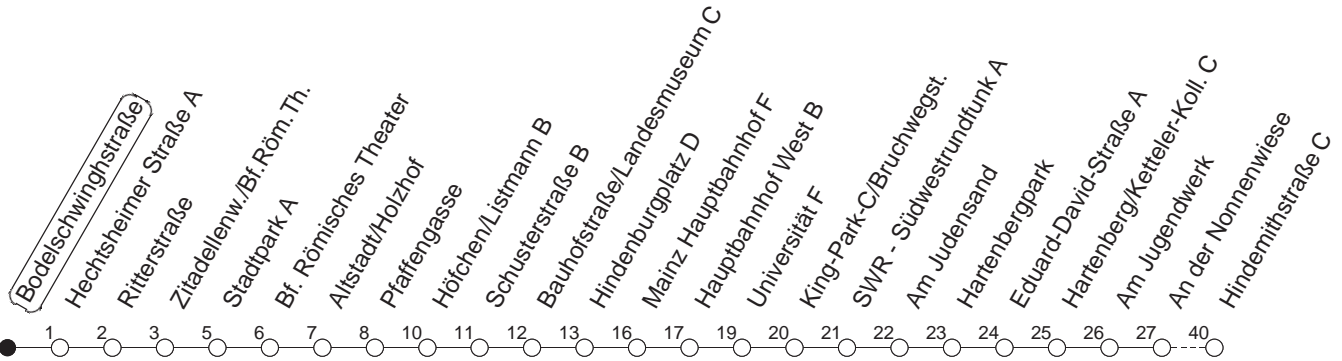

93

Bodelschwinghstraße

BUS

Lerchenberg/Hindemithstraße

🕒	Nächte auf Mo.-Fr.	Nächte auf Sa.	Nächte auf Sonn-/Feiertage	Besondere Feiertage*
23	09 39			09 39
0	39			39
1	39 _H	09 _x 39	09 _x 39	39
2		39 _x	39 _x	39 _x
3		39	39	39
4		39	39	39
5		39	39	39
6			39	39 _n
7			39	39 _n

H : Nur bis Hauptbahnhof

n : Nicht am Morgen des Karsamstags

x : Ab Hindemithstraße weiter über Klein-Winternheim nach Ober-Olm

gültig ab: 01.04.22

* Diese Spalte gilt in den Nächten Karfreitag auf Karsamstag; Ostersonntag auf Ostermontag; Pfingstsonntag auf Pfingstmontag; 02. auf 03.10.22.