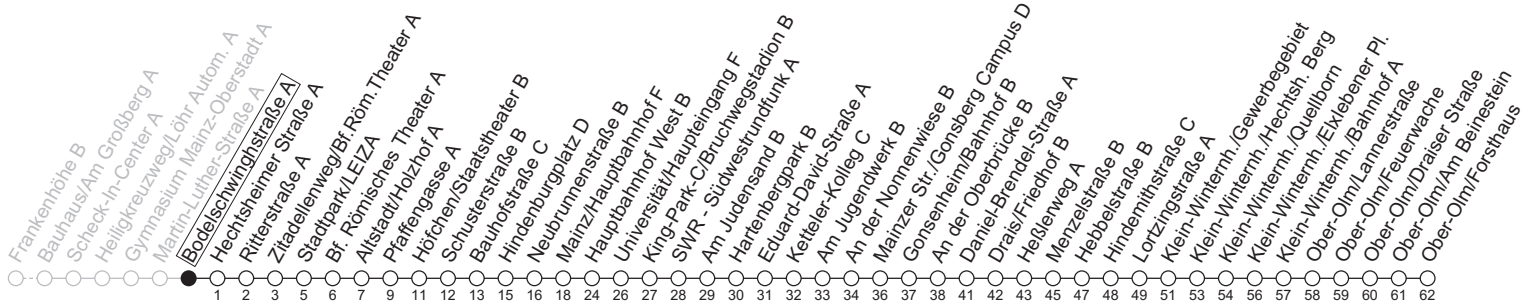

93

Bodelschwinghstraße A

→ Ober-Olm/Forsthaus

	Nächte Mo./Di. bis Do./Fr.	Nacht Freitag auf Samstag	Samstag	Sonn-/Feiertag
4			37 _a	37 _a
5			37 _a	37 _a
6			37 _a	37 _a
7			07 _a 37 _a	37 _a
8				37 _a
9				07 _a 37 _a
10				
11				
12				
13				
14				
15				
16				
17				
18				
19				
20				
21				
22				
23	07 _a 37 _a	07 _a 37 _a	07 _a 37 _a	07 _a 37 _a
0	37 _a	07 _a 37 _a	07 _a 37 _a	37 _a
1		37 _{KH}	37 _{KH}	
2		37 _{KH}	37 _{KH}	
3		37 _a	37 _a	

a : nur bis Hindemithstraße C

KH : Ab Forsthaus weiter über Mainz/Kisselberg bis Mainz/Hauptbahnhof

gültig ab: 13.04.2026

In Nächten vor Feiertagen gilt auf dieser Linie der Freitagsfahrplan

Weitere Informationen im Verkehrs-Center Mainz (Tel. 0 61 31 - 12 77 77) und www.mainzer-mobilitaet.de