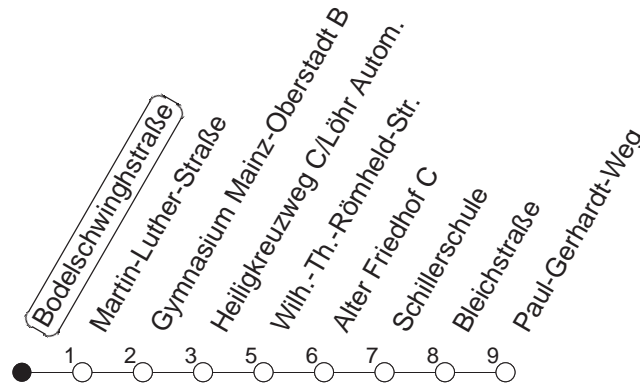

## Bodelschwinghstraße

BUS

Weisenau/Paul-Gerhardt-Weg

🕒	Mo.-Fr. (Schule)				Mo.-Fr. (Ferien)		Samstag		Sonn-/Feiertag	
6	49				49					
7	19	31 <sub>H</sub>	46 <sub>H</sub>	49	19	49				
8	19	49			19	49				
9	19	49			19	49	19	49		
10	19	49			19	49	19	49		
11	19	49			19	49	19	49		
12	19	49			19	49	19	49		
13	19	49			19	49	19	49	21	51
14	19	49			19	49	19	49	21	51
15	19	49			19	49	19	49	21	51
16	19	49			19	49	19	49	21	51
17	19	49			19	49	19	49	21	51
18	19	49			19	49	19	51	21	51
19	19	49			19	49	21	51	21	51
20	19				19		21			

H : Nur bis Heiligkreuzweg/Löhr Automeile

gültig ab: 01.04.22

Ferien in Rheinland-Pfalz: 11.04. - 22.04. / 27.05. / 17.06. / 25.07. - 02.09. / 17.10. - 31.10.22.

Weitere Infos im Verkehrs Center Mainz (Tel. 0 61 31 - 12 77 77) und [www.mainzer-mobilitaet.de](http://www.mainzer-mobilitaet.de)