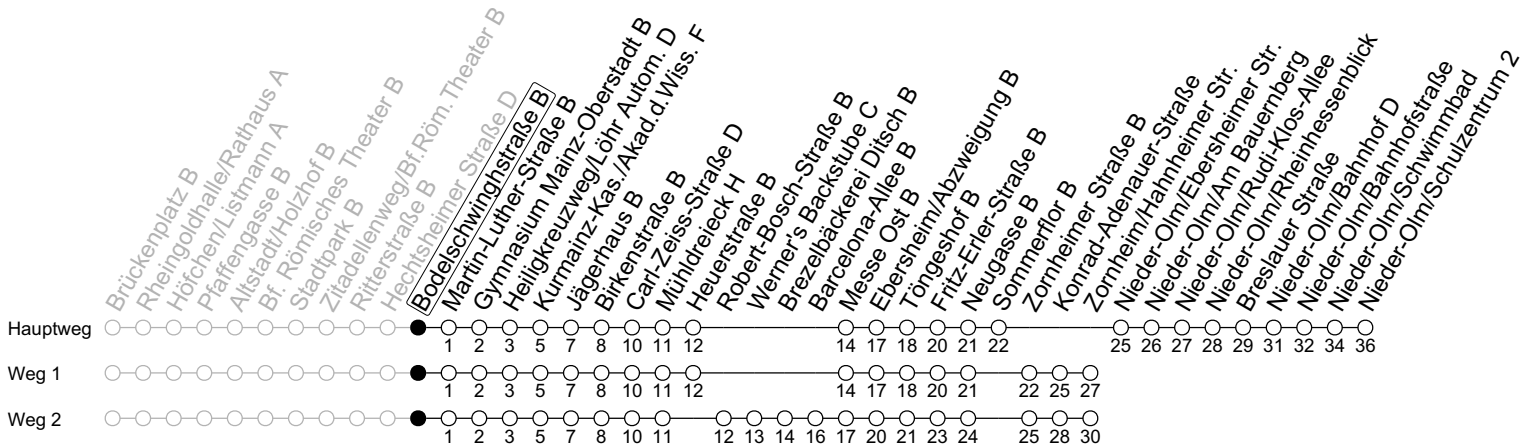

# 66

## Bodelschwinghstraße B

→ Nieder-Olm/Schulzentrum 2

Mo-Fr (Schul- & Brückentage*)				
6	26 <sub>2</sub>	41	56 <sub>2</sub>	
7	06	26 <sub>2</sub>	41	56 <sub>2</sub>
8	11	26 <sub>2</sub>	41	
9				
10				
11				
12				
13	11	26 <sub>1</sub>	41	56 <sub>1</sub>
14	11	26 <sub>1</sub>	41	56 <sub>1</sub>
15	11	26 <sub>1</sub>	41	56 <sub>1</sub>
16	11	26 <sub>1</sub>	41	56 <sub>1</sub>
17	11	26 <sub>1</sub>	41	56 <sub>1</sub>
18	11	26 <sub>1</sub>	41	

1 : fährt Weg 1

2 : fährt Weg 2

gültig ab: 15.12.2024

\* Ferien RLP: 21.12.24-08.01.25 / 12.04.-25.04. / 05.07.-17.08. / 11.10.-26.10.25

Weitere Informationen im Verkehrs-Center Mainz (Tel. 0 61 31 - 12 77 77) und [www.mainzer-mobilitaet.de](http://www.mainzer-mobilitaet.de)