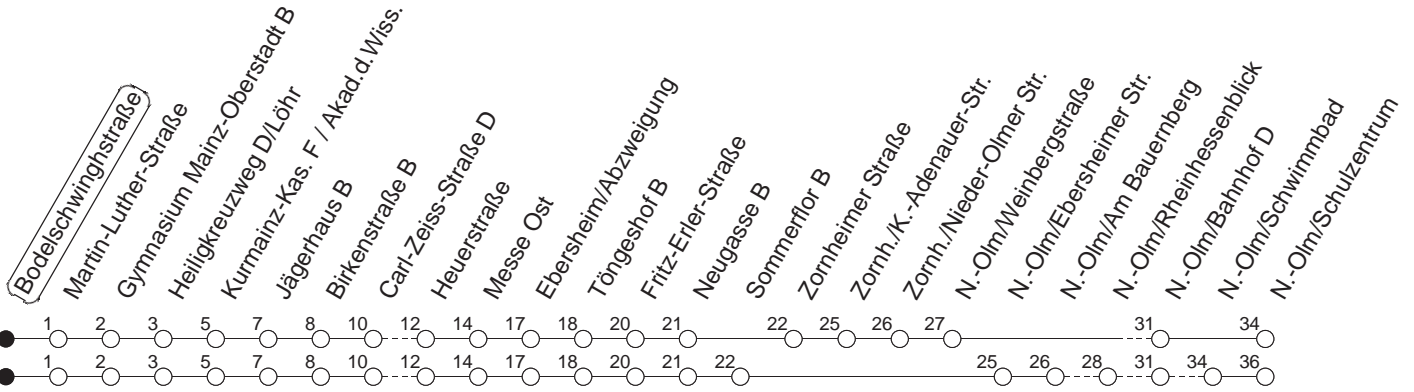

66

Bodelschwinghstraße

BUS

→ Nieder-Olm/Schulzentrum

🕒	Mo.-Fr. (Schule)				Mo.-Fr. (Ferien)				Samstag	Sonn-/Feiertag
6	26 _g	41 _r	56 _{Eb}		26 _g	41 _r	56 _{Eb}			
7	11 _r	26 _g	41 _r	56 _g	11 _r	26 _g	41 _r	56 _g		
8	11 _r	26 _g	41 _r		11 _r	26 _g	41 _r			
9										
10										
11										
12										
13	11 _r	26 _z	41 _r	56 _z	11 _r	26 _z	41 _r	56 _z		
14	11 _r	26 _z	41 _r	56 _z	11 _r	26 _z	41 _r	56 _z		
15	11 _r	26 _z	41 _r	56 _z	11 _r	26 _z	41 _r	56 _z		
16	11 _r	26 _z	41 _r	56 _z	11 _r	26 _z	41 _r	56 _z		
17	11 _r	26 _z	41 _r	56 _z	11 _r	26 _z	41 _r	56 _z		
18	11 _r	26 _z	41 _r		11 _r	26 _z	41 _r			

g : Über Robert-Bosch-Straße und Zornheim
 r : Über Nieder-Olm/Rheinessenblick

Eb : Bis Ebersheim/Zornheimer Straße, über Robert-Bosch-Straße
 z : Über Zornheim

gültig ab: 13.12.20

Ferien Mainz: 21.12.20-05.01.21 / 15./16.02. / 29.03.-06.04. / 25.05.-04.06. / 14.05. / 19.07.-27.08. / 11.10.-22.10.21.