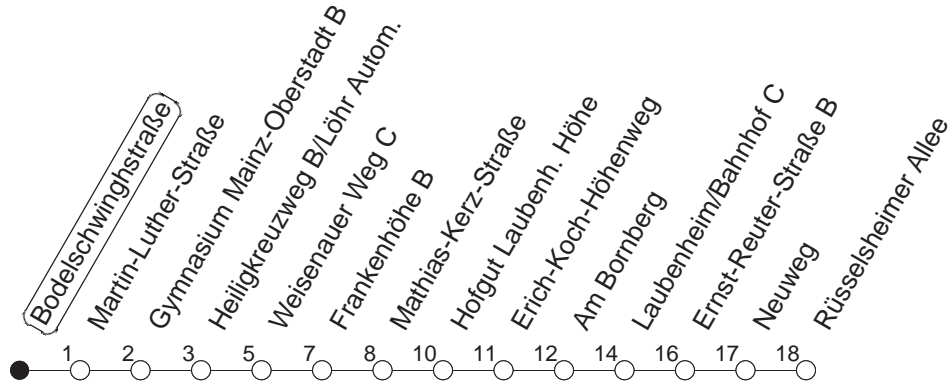

76

Bodelschwinghstraße

BUS

→ Laubenheim/Rüsselsheimer Allee

🕒	Mo.-Fr. (Schule)	Mo.-Fr. (Ferien)	Samstag	Sonn-/Feiertag
6	39 54 _F	39 54 _F		
7	09 24 _F 31 _{Fe} 39 45 _K 54 _F	09 24 _F 39 54 _F		
8	04 _K 09 24 _F 39 54 _F	09 24 _F 39 54 _F		
9	09 24 _F 39 54 _F	09 24 _F 39 54 _F	09 39	
10	09 24 _F 39 54 _F	09 24 _F 39 54 _F	09 39	
11	09 24 _F 39 54 _F	09 24 _F 39 54 _F	09 39	
12	09 _W 24 _F 39 54 _F	09 24 _F 39 54 _F	09 39	
13	09 _W 24 39 54 _F	09 24 _F 39 54 _F	09 39	
14	09 24 _F 39 54 _F	09 24 _F 39 54 _F	09 39	
15	09 24 _F 39 54 _F	09 24 _F 39 54 _F	09 39	
16	09 24 _F 39 54 _F	09 24 _F 39 54 _F	09 39	
17	09 24 _F 39 54 _F	09 24 _F 39 54 _F	09 39	
18	09 24 _F 39 54 _F	09 24 _F 39 54 _F	09 39	
19	09 39	09 39		
20	09	09		

F : Nur bis Frankenhöhe

K : Nur bis Heiligkreuzweg

Fe : Ab Frankenhöhe weiter nach Weisenau/Friedrich-Ebert-Straße

W : Zwischen Heiligkreuzweg und Weisenauer Weg über Weisenau/Friedrich-Ebert-Straße

gültig ab: 13.12.20

Ferien in RLP: 21.12.20-06.01.21 / 29.03.-06.04. / 25.05.-02.06. / 19.07.-27.08. / 11.10.-22.10.21.

Weitere Infos im Verkehrs Center Mainz (Tel. 0 61 31 - 12 77 77) und www.mainzer-mobilitaet.de