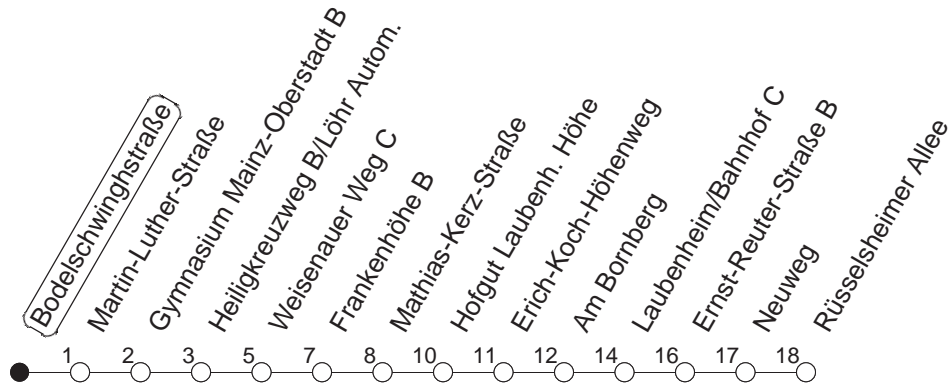

76

Bodelschwinghstraße

BUS

→ Laubenheim/Rüsselsheimer Allee

🕒	Mo.-Fr. (Schule)	Mo.-Fr. (Ferien)	Samstag	Sonn-/Feiertag
5	40 _F	40 _F	40 _F	40 _F
6	39 54 _F	39 54 _F	50 _F	40 _F
7	09 24 _F 31 _{Fe} 39 46 _K 54 _F	09 39		40 _F
8	04 _K 09 24 _F 39	09 39		
9	09 39	09 39	09 39	
10	09 39	09 39	09 39	
11	09 39	09 39	09 39	
12	09 _W 39	09 39	09 39	
13	09 _W 24 39	09 39	09 39	
14	09 39 54 _F	09 39	09 24 _F 39	
15	09 24 _F 39 54 _F	09 39	09 39	
16	09 24 _F 39	09 39	09 39	
17	09 39	09 39	09 39	
18	09 39	09 39	09 39	
19	09 39	09 39		
20	09	09		

F : Nur bis Frankenhöhe

K : Nur bis Heiligkreuzweg

Fe : Ab Frankenhöhe weiter nach Weisenau/Friedrich-Ebert-Straße

W : Zwischen Heiligkreuzweg und Weisenauer Weg über Weisenau/Friedrich-Ebert-Straße

gültig ab: 01.04.22

Ferien in Rheinland-Pfalz: 11.04. - 22.04. / 27.05. / 17.06. / 25.07. - 02.09. / 17.10. - 31.10.22.

Weitere Infos im Verkehrs Center Mainz (Tel. 0 61 31 - 12 77 77) und www.mainzer-mobilitaet.de