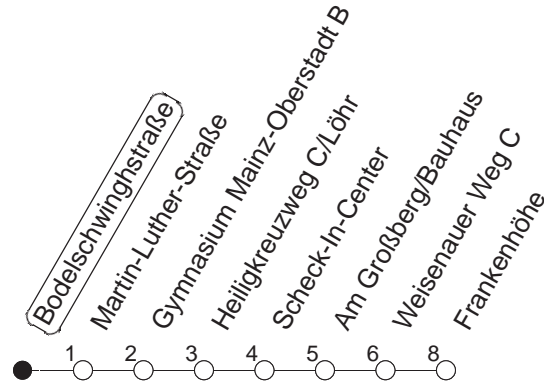

93

Bodelschwinghstraße

BUS

→ Hechtsheim/Frankenhöhe

🕒	Nächte auf Mo.-Fr.		Nächte auf Sa.		Nächte auf Sonn-/Feiertage		Besondere Feiertage*	
23	15	45					15	45
0	15						15	
1	15		15	45	15	45	18	
2			15		15		18	
3			15		15		15	
4			15		15		15	
5			15		15		15	
6			15		15		15	
7					15		15 _n	
8					15		15 _n	

_n : Nicht am Morgen des Karsamstags

gültig ab: 01.04.22

* Diese Spalte gilt in den Nächten Karfreitag auf Karsamstag; Ostersonntag auf Ostermontag; Pfingstsonntag auf Pfingstmontag; 02. auf 03.10.22.

Weitere Infos im Verkehrs Center Mainz (Tel. 0 61 31 - 12 77 77) und www.mainzer-mobilitaet.de