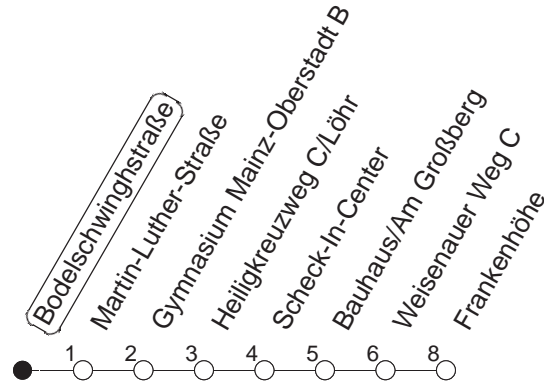

93

Bodelschwinghstraße

BUS

→ Hechtsheim/Frankenhöhe

🕒	Nächte auf Mo.-Fr.	Nächte auf Sa.	Nächte auf Sonn-/Feiertage	Besondere Feiertage*
23	15 45			15 45
0	15			15
1	15	15 45	15 45	15
2		15	15	15
3		15	15	15
4		15	15	15
5		15	15	15
6		15	15	15
7			15	15 _{So}
8			15	15 _{So}

So : Nicht an Samstagmorgen

gültig ab: 13.12.20

* Nächte 25. auf 26. u. 26. auf 27.12.; 01. auf 02.01.; Karfreitag auf -samstag; Ostersonntag auf -montag; 01. auf 02.05; Pfingstsonntag auf -montag

Weitere Infos im Verkehrs Center Mainz (Tel. 0 61 31 - 12 77 77) und www.mainzer-mobilitaet.de