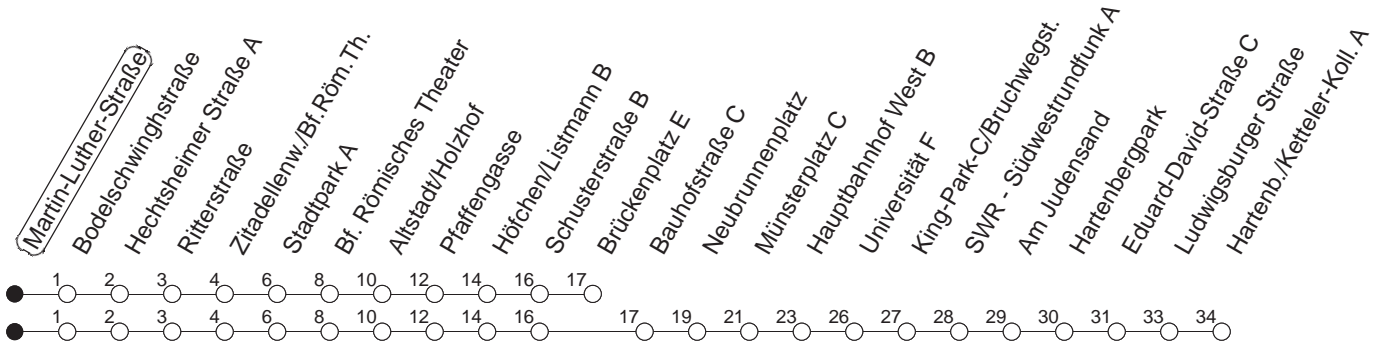

65

Martin-Luther-Straße

BUS

→ Hartenberg/Ketteler-Kolleg

🕒	Mo.-Fr. (Schule)	Mo.-Fr. (Ferien)	Samstag	Sonn-/Feiertag
5	39 _B	39 _B		
6	10 _B 40	10 _B 40		
7	10 30 40	10 40		
8	10 40	10 40	09 40	
9	10 40	10 40	10 40	
10	10 40	10 40	10 40	
11	10 40	10 40	10 40	
12	10 40	10 40	10 40	39 _B
13	10 40	10 40	10 40	09 _B 39 _B
14	10 40	10 40	10 40	09 _B 39 _B
15	10 40	10 40	10 40	09 _B 39 _B
16	10 40	10 40	10 40	09 _B 39 _B
17	10 40	10 40	10 40	09 _B 39 _B
18	10 40	10 40	09 _B 39 _B	09 _B 39 _B
19	10 40 _B	10 40 _B	09 _B 39 _B	09 _B
20	10 _B	10 _B	09 _B	

B : Bis Brückenplatz

gültig ab: 13.12.20

Ferien in RLP: 21.12.20-06.01.21 / 29.03.-06.04. / 25.05.-02.06. / 19.07.-27.08. / 11.10.-22.10.21.

Weitere Infos im Verkehrs Center Mainz (Tel. 0 61 31 - 12 77 77) und www.mainzer-mobilitaet.de