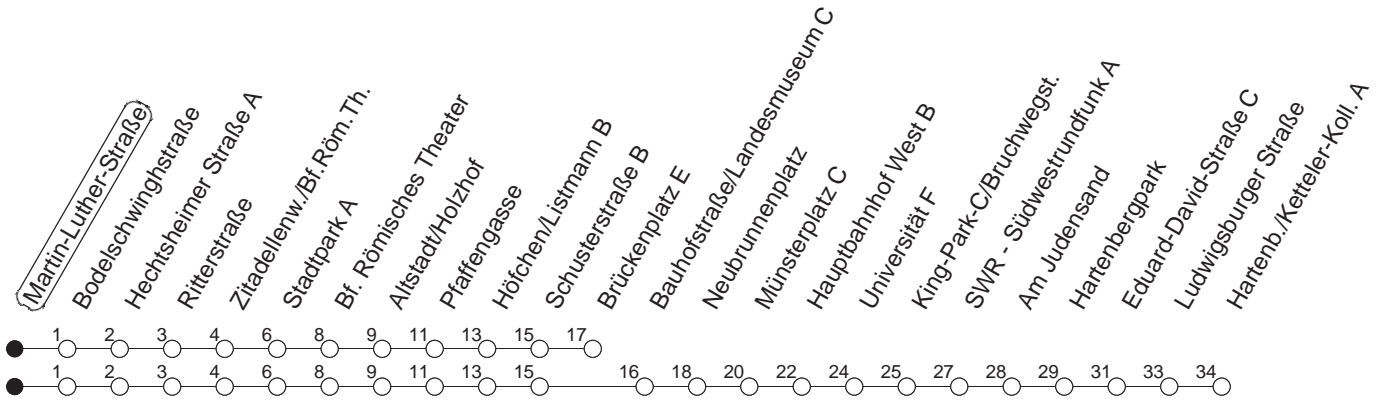

## Martin-Luther-Straße

BUS

→ Hartenberg/Ketteler-Kolleg

🕒	Mo.-Fr. (Schule)	Mo.-Fr. (Ferien)	Samstag	Sonn-/Feiertag
5	39 <sub>B</sub>	39 <sub>B</sub>		
6	09 <sub>B</sub> 40	09 <sub>B</sub> 40		
7	10 30 40	10 40		
8	10 40	10 40	09 40	
9	10 40	10 40	10 40	
10	10 40	10 40	10 40	
11	10 40	10 40	10 40	
12	10 40	10 40	10 40	39 <sub>B</sub>
13	10 40	10 40	10 40	09 <sub>B</sub> 39 <sub>B</sub>
14	10 40	10 40	10 40	09 <sub>B</sub> 39 <sub>B</sub>
15	10 40	10 40	10 40	09 <sub>B</sub> 39 <sub>B</sub>
16	10 40	10 40	10 40	09 <sub>B</sub> 39 <sub>B</sub>
17	10 40	10 40	10 40	09 <sub>B</sub> 39 <sub>B</sub>
18	10 40	10 40	09 <sub>B</sub> 39 <sub>B</sub>	09 <sub>B</sub> 39 <sub>B</sub>
19	10 40 <sub>B</sub>	10 40 <sub>B</sub>	09 <sub>B</sub> 39 <sub>B</sub>	09 <sub>B</sub>
20	10 <sub>B</sub>	10 <sub>B</sub>	09 <sub>B</sub>	

B : Bis Brückenplatz

gültig ab: 01.04.22

Ferien in Rheinland-Pfalz: 11.04. - 22.04. / 27.05. / 17.06. / 25.07. - 02.09. / 17.10. - 31.10.22.

Weitere Infos im Verkehrs Center Mainz (Tel. 0 61 31 - 12 77 77) und [www.mainzer-mobilitaet.de](http://www.mainzer-mobilitaet.de)