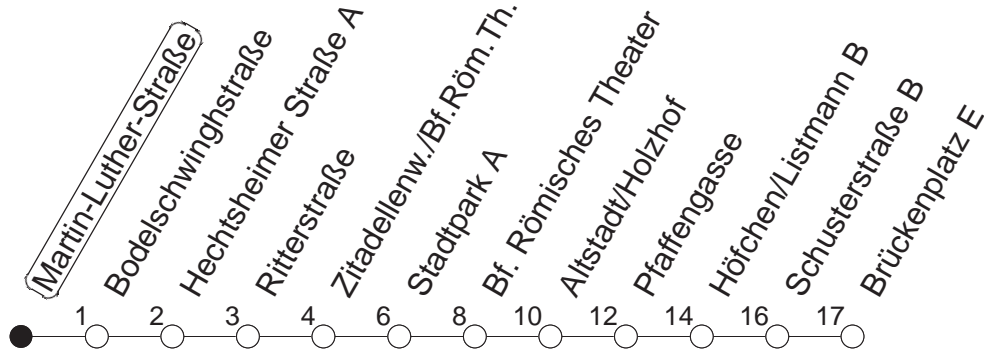

66

Martin-Luther-Straße

BUS

→ Altstadt/Brückenplatz

🕒	Mo.-Fr. (Schule)						Mo.-Fr. (Ferien)				Samstag	Sonn-/Feiertag
6	48						48					
7	03	18	28	33	43	48	03	18	33	48		
8	03	18	33	48			03	18	33	48		
9	03						03					
10												
11												
12												
13	18	33	48				18	33	48			
14	03	18	33	48			03	18	33	48		
15	03	18	33	48			03	18	33	48		
16	03	18	33	48			03	18	33	48		
17	03	18	33	48			03	18	33	48		
18	03	18	33				03	18	33			

gültig ab: 13.12.20

Ferien Mainz: 21.12.20-05.01.21 / 15./16.02. / 29.03.-06.04. / 25.05.-04.06. / 14.05. / 19.07.-27.08. / 11.10.-22.10.21.

Weitere Infos im Verkehrs Center Mainz (Tel. 0 61 31 - 12 77 77) und www.mainzer-mobilitaet.de