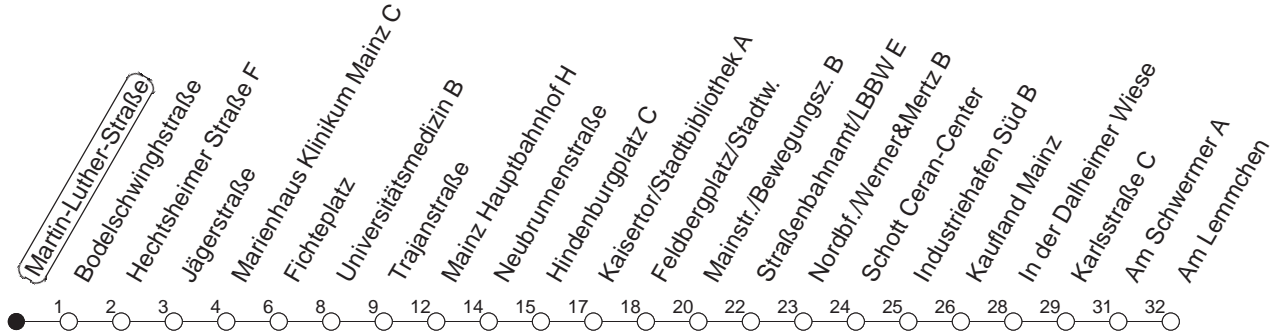

76

Martin-Luther-Straße

BUS

→ Mombach/Am Lemmchen

🕒	Mo.-Fr. (Schule)	Mo.-Fr. (Ferien)	Samstag	Sonn-/Feiertag
5	11 _H 46 _H	11 _H 46 _H	11 _H	11 _H
6	06 _M 22 52	06 _M 22 52	06 _H	06 _H
7	07 _M 22 34 _L 37 _M 52	22 52	06 _H	06 _H
8	07 _M 22 37 _M 52	22 52		06 _H
9	22 52	22 52	22 52	
10	22 52	22 52	22 52	
11	22 52	22 52	22 52	
12	22 52	22 52	22 52	
13	12 _M 22 37 _M 52	12 _M 22 52	12 _M 22 52	
14	07 _M 22 52	22 52	22 52	
15	07 _M 22 37 _M 52	22 52	22 52	
16	07 _M 22 37 _M 52	22 52	22 52	
17	22 52	22 52	22 52	
18	22 52	22 52	22	
19	22 52	22 52		
20	22	22		

H : Nur bis Hauptbahnhof
M : Nur bis Mainstraße

L : Ab Marienhaus Klinikum Mainz zum Landwehrweg, ab dort weiter als Linie 78 über Am Gautor Richtung Höfchen

gültig ab: 01.04.22

Ferien in Rheinland-Pfalz: 11.04. - 22.04. / 27.05. / 17.06. / 25.07. - 02.09. / 17.10. - 31.10.22.