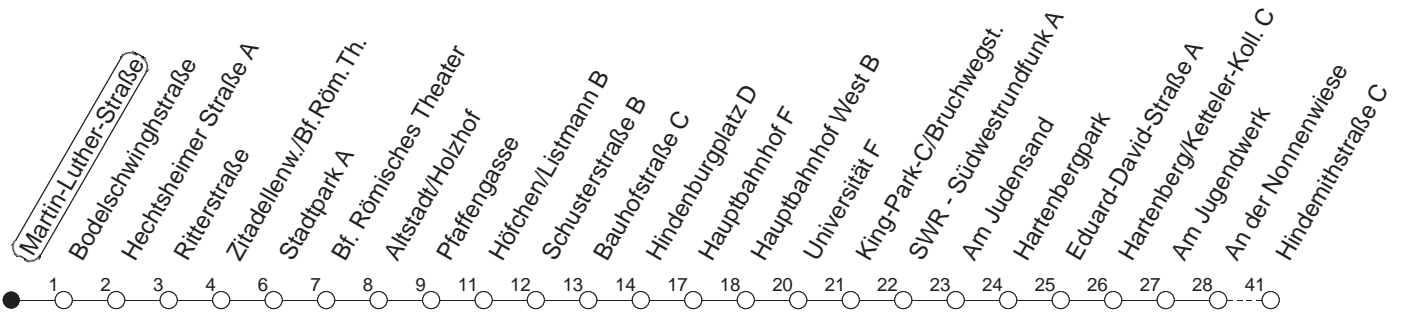

93

Martin-Luther-Straße

BUS

Lerchenberg/Hindemithstraße

🕒	Nächte auf Mo.-Fr.	Nächte auf Sa.	Nächte auf Sonn-/Feiertage	Besondere Feiertage*
23	08 38			08 38
0	38			38
1	38 _H	08 38	08 38	38
2		38 _x	38 _x	38 _x
3		38	38	38
4		38	38	38
5		38	38	38
6			38	38 _{So}
7			38	38 _{So}

H : Nur bis Hauptbahnhof

So : Nicht an Samstagmorgen

x : Ab Hindemithstraße weiter über Klein-Winternheim nach Ober-Olm

gültig ab: 13.12.20

* Nächte 25. auf 26. u. 26. auf 27.12.; 01. auf 02.01.; Karfreitag auf -samstag; Ostersonntag auf -montag; 01. auf 02.05; Pfingstsonntag auf -montag