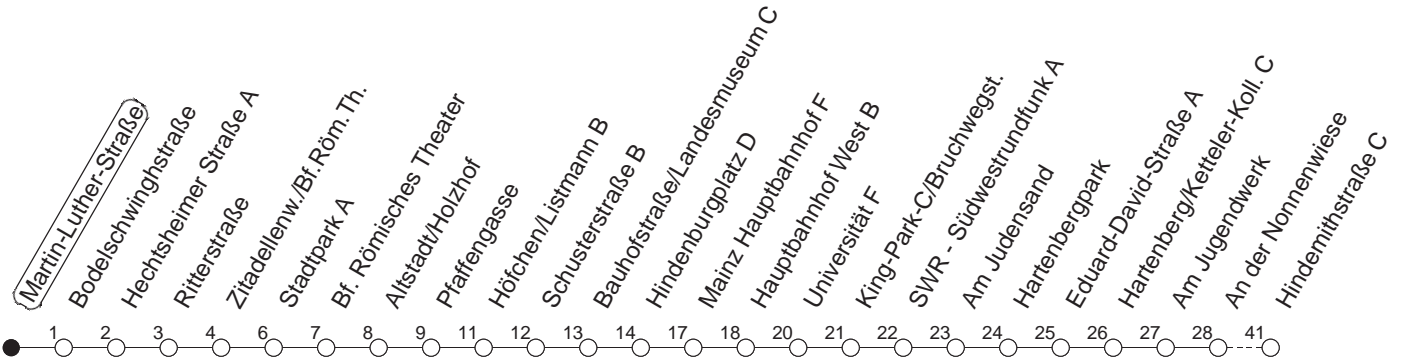

## Martin-Luther-Straße

**BUS**

**Lerchenberg/Hindemithstraße**

🕒	Nächte auf Mo.-Fr.	Nächte auf Sa.	Nächte auf Sonn-/Feiertage	Besondere Feiertage*
23	08 38			08 38
0	38			38
1	38 <sub>H</sub>	08 <sub>x</sub> 38	08 <sub>x</sub> 38	38
2		38 <sub>x</sub>	38 <sub>x</sub>	38 <sub>x</sub>
3		38	38	38
4		38	38	38
5		38	38	38
6			38	38 <sub>n</sub>
7			38	38 <sub>n</sub>

H : Nur bis Hauptbahnhof

n : Nicht am Morgen des Karsamstags

x : Ab Hindemithstraße weiter über Klein-Winternheim nach Ober-Olm

**gültig ab: 01.04.22**

\* Diese Spalte gilt in den Nächten Karfreitag auf Karsamstag; Ostersonntag auf Ostermontag; Pfingstsonntag auf Pfingstmontag; 02. auf 03.10.22.