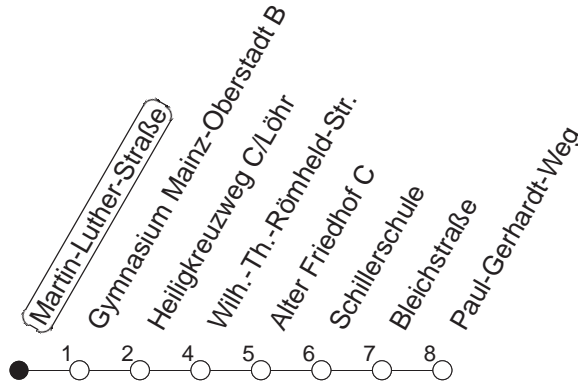

65

Martin-Luther-Straße

BUS

→ Weisenau/Paul-Gerhardt-Weg

🕒	Mo.-Fr. (Schule)				Mo.-Fr. (Ferien)		Samstag		Sonn-/Feiertag	
6	50				50					
7	20	32 _H	47 _H	50	20	50				
8	20	50		20 50						
9	20	50		20 50		20	50			
10	20	50		20 50		20	50			
11	20	50		20 50		20	50			
12	20	50		20 50		20	50			
13	20	50		20 50		20	50	22	52	
14	20	50		20 50		20	50	22	52	
15	20	50		20 50		20	50	22	52	
16	20	50		20 50		20	50	22	52	
17	20	50		20 50		20	50	22	52	
18	20	50		20 50		20	52	22	52	
19	20	50		20 50		22	52	22	52	
20	20				20		22			

H : Nur bis Heiligkreuzweg/Löhr Automeile

gültig ab: 13.12.20

Ferien in RLP: 21.12.20-06.01.21 / 29.03.-06.04. / 25.05.-02.06. / 19.07.-27.08. / 11.10.-22.10.21.

Weitere Infos im Verkehrs Center Mainz (Tel. 0 61 31 - 12 77 77) und www.mainzer-mobilitaet.de