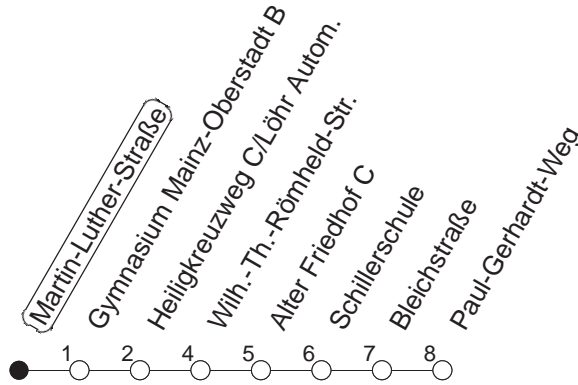

65

Martin-Luther-Straße

BUS

→ Weisenau/Paul-Gerhardt-Weg

🕒	Mo.-Fr. (Schule)				Mo.-Fr. (Ferien)		Samstag		Sonn-/Feiertag	
6	50				50					
7	20	32 _H	47 _H	50	20	50				
8	20	50		20	50					
9	20	50		20	50	20	50			
10	20	50		20	50	20	50			
11	20	50		20	50	20	50			
12	20	50		20	50	20	50			
13	20	50		20	50	20	50	22	52	
14	20	50		20	50	20	50	22	52	
15	20	50		20	50	20	50	22	52	
16	20	50		20	50	20	50	22	52	
17	20	50		20	50	20	50	22	52	
18	20	50		20	50	20	52	22	52	
19	20	50		20	50	22	52	22	52	
20	20				20		22			

H : Nur bis Heiligkreuzweg/Löhr Automeile

gültig ab: 01.04.22

Ferien in Rheinland-Pfalz: 11.04. - 22.04. / 27.05. / 17.06. / 25.07. - 02.09. / 17.10. - 31.10.22.

Weitere Infos im Verkehrs Center Mainz (Tel. 0 61 31 - 12 77 77) und www.mainzer-mobilitaet.de