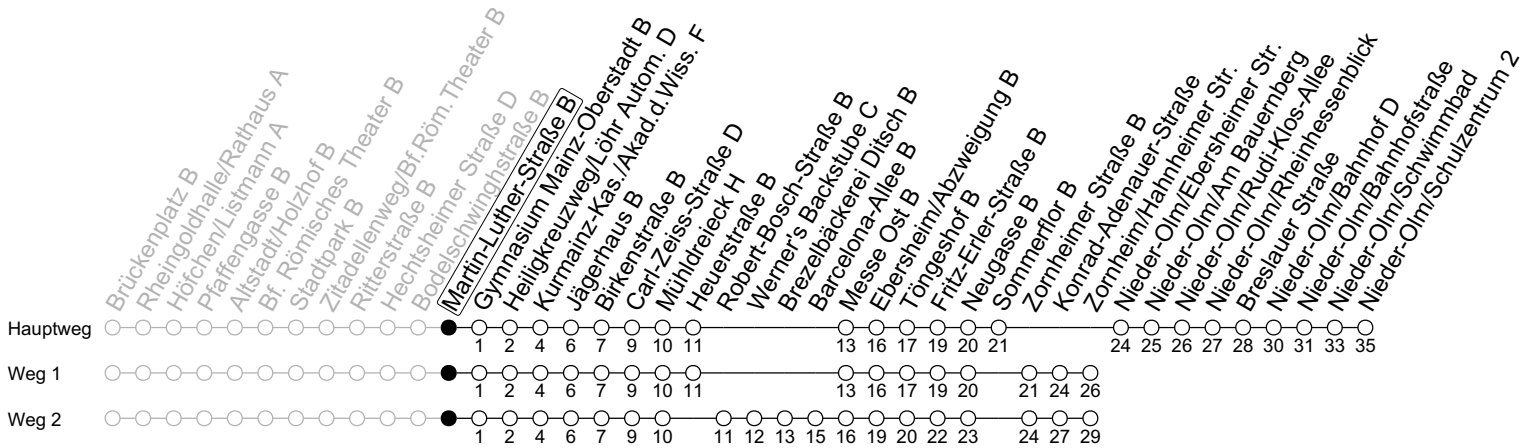

# 66

## Martin-Luther-Straße B

→ Nieder-Olm/Schulzentrum 2

Mo-Fr (Schul- & Brückentage*)	6	7	8	9	10	11	12	13	14	15	16	17	18
6	27 <sub>2</sub>	42	57 <sub>2</sub>										
7	07	27 <sub>2</sub>	42	57 <sub>2</sub>									
8	12	27 <sub>2</sub>	42										
9													
10													
11													
12													
13	12	27 <sub>1</sub>	42	57 <sub>1</sub>									
14	12	27 <sub>1</sub>	42	57 <sub>1</sub>									
15	12	27 <sub>1</sub>	42	57 <sub>1</sub>									
16	12	27 <sub>1</sub>	42	57 <sub>1</sub>									
17	12	27 <sub>1</sub>	42	57 <sub>1</sub>									
18	12	27 <sub>1</sub>	42										

1: fährt Weg 1      2: fährt Weg 2

gültig ab: 15.12.2024

\* Ferien RLP: 21.12.24-08.01.25 / 12.04.-25.04. / 05.07.-17.08. / 11.10.-26.10.25

Weitere Informationen im Verkehrs-Center Mainz (Tel. 0 61 31 - 12 77 77) und [www.mainzer-mobilitaet.de](http://www.mainzer-mobilitaet.de)