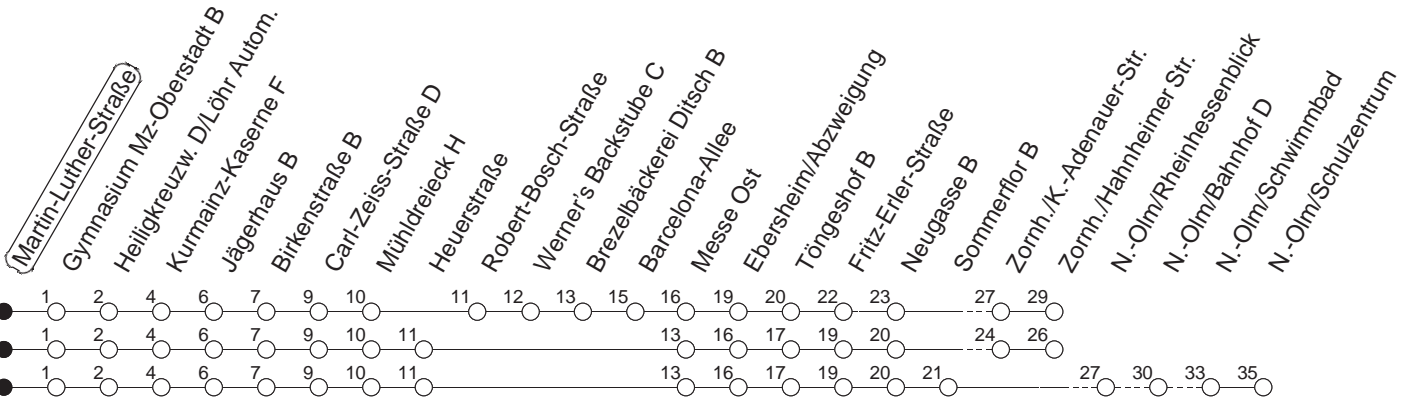

66

Martin-Luther-Straße

BUS

→ Nieder-Olm/Schulzentr. bzw.
Zornheim/Hahnheimer Str.

🕒	Mo.-Fr. (Schule)				Mo.-Fr. (Ferien)				Samstag	Sonn-/Feiertag
6	27 _Z	42 _N	57 _Z		27 _Z	42 _N	57 _Z			
7	12 _N	27 _Z	42 _N	57 _Z	12 _N	27 _Z	42 _N	57 _Z		
8	12 _N	27 _Z	42 _N		12 _N	27 _Z	42 _N			
9										
10										
11										
12										
13	12 _N	27 _Z	42 _N	57 _Z	12 _N	27 _Z	42 _N	57 _Z		
14	12 _N	27 _Z	42 _N	57 _Z	12 _N	27 _Z	42 _N	57 _Z		
15	12 _N	27 _Z	42 _N	57 _Z	12 _N	27 _Z	42 _N	57 _Z		
16	12 _N	27 _Z	42 _N	57 _Z	12 _N	27 _Z	42 _N	57 _Z		
17	12 _N	27 _Z	42 _N	57 _Z	12 _N	27 _Z	42 _N	57 _Z		
18	12 _N	27 _Z	42 _N		12 _N	27 _Z	42 _N			

Z : Nach Zornheim/Hahnheimer Straße

N : Nach Nieder-Olm/Schulzentrum

gültig ab: 17.10.22

Ferien in Rheinland-Pfalz: 11.04. - 22.04. / 27.05. / 17.06. / 25.07. - 02.09. / 17.10. - 31.10.22.

Weitere Infos im Verkehrs Center Mainz (Tel. 0 61 31 - 12 77 77) und www.mainzer-mobilitaet.de