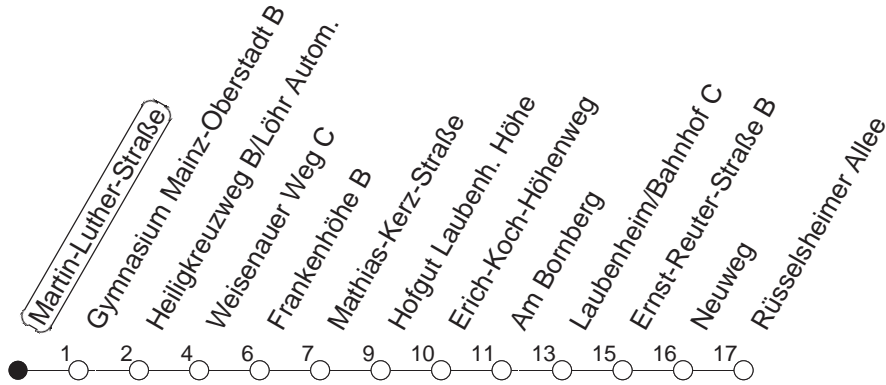

76

Martin-Luther-Straße

BUS

→ Laubenheim/Rüsselsheimer Allee

🕒	Mo.-Fr. (Schule)	Mo.-Fr. (Ferien)	Samstag	Sonn-/Feiertag
5	41 _F	41 _F	41 _F	41 _F
6	40 55 _F	40 55 _F	51 _F	41 _F
7	10 25 _F 32 _{Fe} 40 47 _K 55 _F	10 40		41 _F
8	05 _K 10 25 _F 40	10 40		
9	10 40	10 40	10 40	
10	10 40	10 40	10 40	
11	10 40	10 40	10 40	
12	10 _W 40	10 40	10 40	
13	10 _W 25 40	10 40	10 40	
14	10 40 55 _F	10 40	10 25 _F 40	
15	10 25 _F 40 55 _F	10 40	10 40	
16	10 25 _F 40	10 40	10 40	
17	10 40	10 40	10 40	
18	10 40	10 40	10 40	
19	10 40	10 40		
20	10	10		

F : Nur bis Frankenhöhe

K : Nur bis Heiligkreuzweg

Fe : Ab Frankenhöhe weiter nach Weisenau/Friedrich-Ebert-Straße

W : Zwischen Heiligkreuzweg und Weisenauer Weg über Weisenau/Friedrich-Ebert-Straße

gültig ab: 01.04.22

Ferien in Rheinland-Pfalz: 11.04. - 22.04. / 27.05. / 17.06. / 25.07. - 02.09. / 17.10. - 31.10.22.

Weitere Infos im Verkehrs Center Mainz (Tel. 0 61 31 - 12 77 77) und www.mainzer-mobilitaet.de