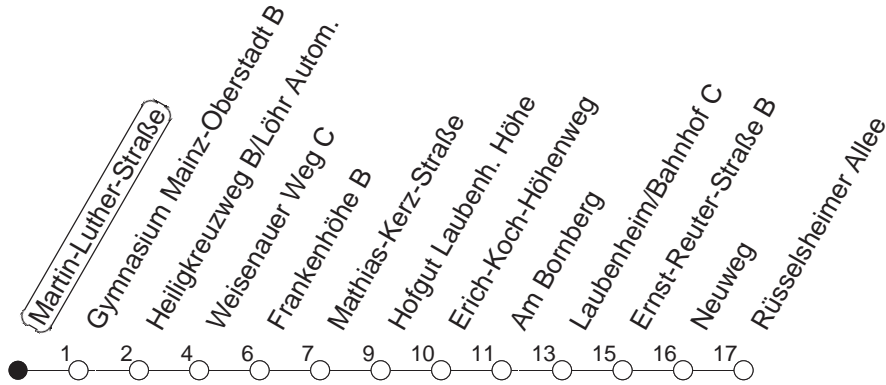

# 76

## Martin-Luther-Straße

BUS

→ Laubenheim/Rüsselsheimer Allee

🕒	Mo.-Fr. (Schule)					Mo.-Fr. (Ferien)					Samstag		Sonn-/Feiertag		
6	40	55 <sub>F</sub>				40	55 <sub>F</sub>								
7	10	25 <sub>F</sub>	32 <sub>Fe</sub>	40	46 <sub>K</sub>	55 <sub>F</sub>	10	25 <sub>F</sub>	40	55 <sub>F</sub>					
8	05 <sub>K</sub>	10	25 <sub>F</sub>	40	55 <sub>F</sub>		10	25 <sub>F</sub>	40	55 <sub>F</sub>					
9	10	25 <sub>F</sub>	40	55 <sub>F</sub>			10	25 <sub>F</sub>	40	55 <sub>F</sub>	10	40			
10	10	25 <sub>F</sub>	40	55 <sub>F</sub>			10	25 <sub>F</sub>	40	55 <sub>F</sub>	10	40			
11	10	25 <sub>F</sub>	40	55 <sub>F</sub>			10	25 <sub>F</sub>	40	55 <sub>F</sub>	10	40			
12	10 <sub>W</sub>	25 <sub>F</sub>	40	55 <sub>F</sub>			10	25 <sub>F</sub>	40	55 <sub>F</sub>	10	40			
13	10 <sub>W</sub>	25	40	55 <sub>F</sub>			10	25 <sub>F</sub>	40	55 <sub>F</sub>	10	40			
14	10	25 <sub>F</sub>	40	55 <sub>F</sub>			10	25 <sub>F</sub>	40	55 <sub>F</sub>	10	40			
15	10	25 <sub>F</sub>	40	55 <sub>F</sub>			10	25 <sub>F</sub>	40	55 <sub>F</sub>	10	40			
16	10	25 <sub>F</sub>	40	55 <sub>F</sub>			10	25 <sub>F</sub>	40	55 <sub>F</sub>	10	40			
17	10	25 <sub>F</sub>	40	55 <sub>F</sub>			10	25 <sub>F</sub>	40	55 <sub>F</sub>	10	40			
18	10	25 <sub>F</sub>	40	55 <sub>F</sub>			10	25 <sub>F</sub>	40	55 <sub>F</sub>	10	40			
19	10	40					10	40							
20	10						10								

F : Nur bis Frankenhöhe

K : Nur bis Heiligkreuzweg

Fe : Ab Frankenhöhe weiter nach Weisenau/Friedrich-Ebert-Straße

W : Zwischen Heiligkreuzweg und Weisenauer Weg über Weisenau/Friedrich-Ebert-Straße

gültig ab: 13.12.20

Ferien in RLP: 21.12.20-06.01.21 / 29.03.-06.04. / 25.05.-02.06. / 19.07.-27.08. / 11.10.-22.10.21.

Weitere Infos im Verkehrs Center Mainz (Tel. 0 61 31 - 12 77 77) und [www.mainzer-mobilitaet.de](http://www.mainzer-mobilitaet.de)