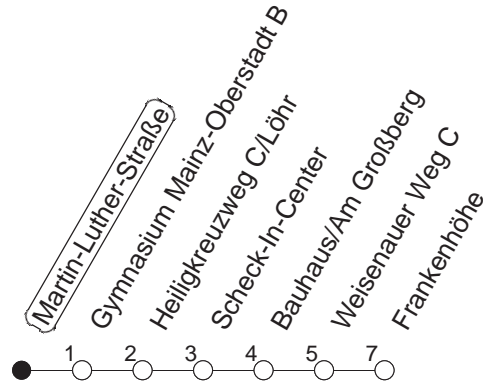

93

Martin-Luther-Straße

BUS

→ Hechtsheim/Frankenhöhe

🕒	Nächte auf Mo.-Fr.		Nächte auf Sa.		Nächte auf Sonn-/Feiertage		Besondere Feiertage*	
	16	46	16	46	16	46	16	46
23	16	46					16	46
0	16						16	
1	16		16	46	16	46	16	
2			16		16		16	
3			16		16		16	
4			16		16		16	
5			16		16		16	
6			16		16		16	
7					16		16 _{so}	
8					16		16 _{so}	