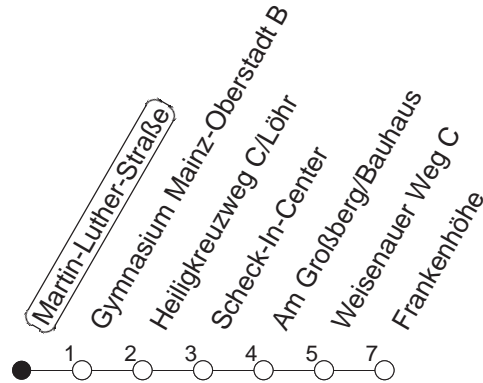

93

Martin-Luther-Straße

BUS

→ Hechtsheim/Frankenhöhe

🕒	Nächte auf Mo.-Fr.		Nächte auf Sa.		Nächte auf Sonn-/Feiertage		Besondere Feiertage*	
	16	46	16	46	16	46	16	46
23	16	46					16	46
0	16						16	
1	16		16	46	16	46	19	
2			16		16		19	
3			16		16		16	
4			16		16		16	
5			16		16		16	
6			16		16		16	
7					16		16 _n	
8					16		16 _n	

_n : Nicht am Morgen des Karsamstags

gültig ab: 01.04.22

* Diese Spalte gilt in den Nächten Karfreitag auf Karsamstag; Ostersonntag auf Ostermontag; Pfingstsonntag auf Pfingstmontag; 02. auf 03.10.22.

Weitere Infos im Verkehrs Center Mainz (Tel. 0 61 31 - 12 77 77) und www.mainzer-mobilitaet.de