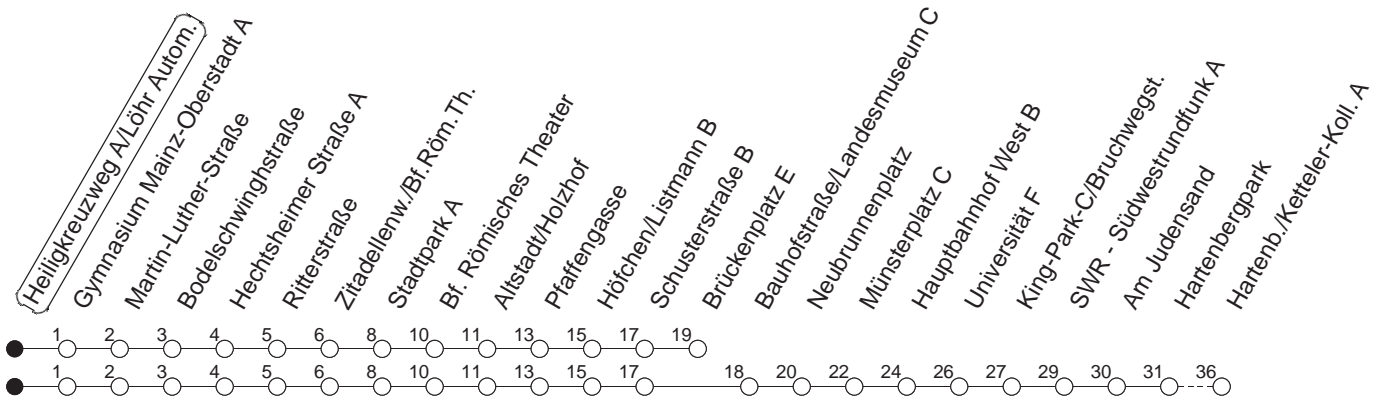

65

Heiligkreuzweg A/Löhr Autom.

BUS

→ Hartenberg/Ketteler-Kolleg

🕒	Mo.-Fr. (Schule)	Mo.-Fr. (Ferien)	Samstag	Sonn-/Feiertag
5	37 _B	37 _B		
6	07 _B 38	07 _B 38		
7	08 28 38	08 38		
8	08 38	08 38	07 38	
9	08 38	08 38	08 38	
10	08 38	08 38	08 38	
11	08 38	08 38	08 38	
12	08 38	08 38	08 38	37 _B
13	08 38	08 38	08 38	07 _B 37 _B
14	08 38	08 38	08 38	07 _B 37 _B
15	08 38	08 38	08 38	07 _B 37 _B
16	08 38	08 38	08 38	07 _B 37 _B
17	08 38	08 38	08 38	07 _B 37 _B
18	08 38	08 38	07 _B 37 _B	07 _B 37 _B
19	08 38 _B	08 38 _B	07 _B 37 _B	07 _B
20	08 _B	08 _B	07 _B	

B : Bis Brückenplatz

gültig ab: 01.04.22

Ferien in Rheinland-Pfalz: 11.04. - 22.04. / 27.05. / 17.06. / 25.07. - 02.09. / 17.10. - 31.10.22.

Weitere Infos im Verkehrs Center Mainz (Tel. 0 61 31 - 12 77 77) und www.mainzer-mobilitaet.de