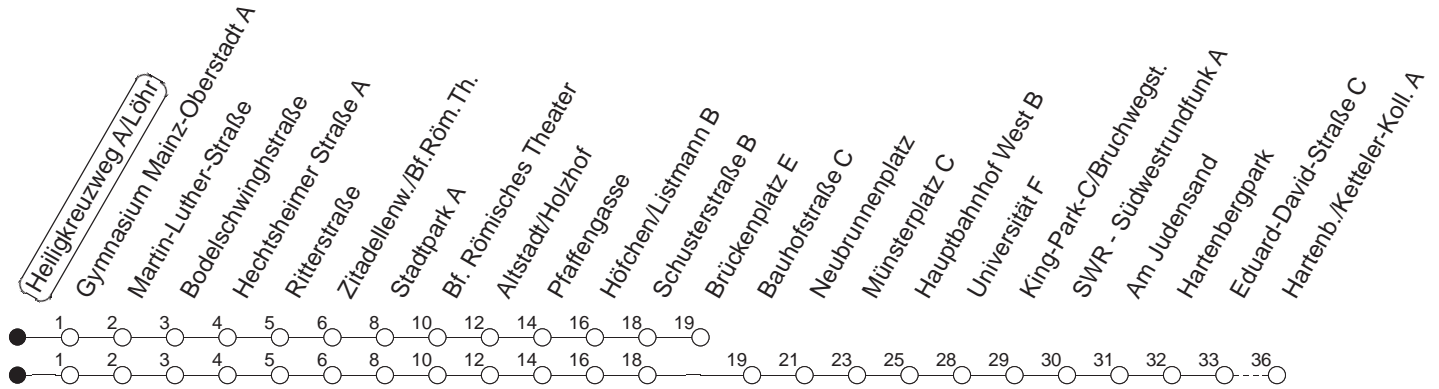

65

Heiligkreuzweg A/Löhr Autom.

BUS

→ Hartenberg/Ketteler-Kolleg

🕒	Mo.-Fr. (Schule)	Mo.-Fr. (Ferien)	Samstag	Sonn-/Feiertag
5	37 _B	37 _B		
6	08 _B 38	08 _B 38		
7	08 28 38	08 38		
8	08 38	08 38	07 38	
9	08 38	08 38	08 38	
10	08 38	08 38	08 38	
11	08 38	08 38	08 38	
12	08 38	08 38	08 38	37 _B
13	08 38	08 38	08 38	07 _B 37 _B
14	08 38	08 38	08 38	07 _B 37 _B
15	08 38	08 38	08 38	07 _B 37 _B
16	08 38	08 38	08 38	07 _B 37 _B
17	08 38	08 38	08 38	07 _B 37 _B
18	08 38	08 38	07 _B 37 _B	07 _B 37 _B
19	08 38 _B	08 38 _B	07 _B 37 _B	07 _B
20	08 _B	08 _B	07 _B	

B : Bis Brückenplatz

gültig ab: 13.12.20

Ferien in RLP: 21.12.20-06.01.21 / 29.03.-06.04. / 25.05.-02.06. / 19.07.-27.08. / 11.10.-22.10.21.

Weitere Infos im Verkehrs Center Mainz (Tel. 0 61 31 - 12 77 77) und www.mainzer-mobilitaet.de