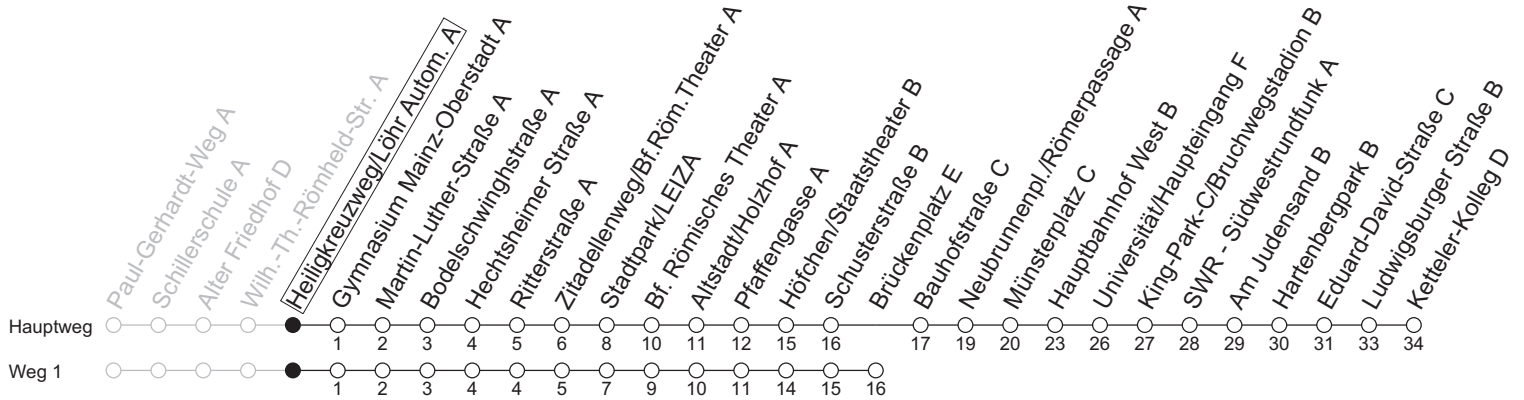

65

Heiligkreuzweg/Löhr Autom. A

→ Mainz-Hartenberg/Ketteler-Kolleg D

	Mo-Fr an Schultagen	Mo-Fr (Ferien)	Sa (außerhalb der Ferien)	Sa (Ferien RLP)	Sonn-/Feiertag
5	40 ₁	40 ₁			
6	07 ₁ 38	07 ₁ 38 ₁			
7	08 28 38	08 ₁ 38 ₁			
8	08 38	08 ₁ 38 ₁	07 ₁ 38 ₁	07 ₁ 38 ₁	
9	08 38	08 ₁ 38 ₁	08 38	08 ₁ 38 ₁	
10	08 38	08 ₁ 38 ₁	08 38	08 ₁ 38 ₁	
11	08 38	08 ₁ 38 ₁	08 38	08 ₁ 38 ₁	
12	08 38	08 ₁ 38 ₁	08 38	08 ₁ 38 ₁	35 ₁
13	08 38	08 ₁ 38 ₁	08 38	08 ₁ 38 ₁	05 ₁ 35 ₁
14	08 38	08 ₁ 38 ₁	08 38	08 ₁ 38 ₁	05 ₁ 35 ₁
15	08 38	08 ₁ 38 ₁	08 38	08 ₁ 38 ₁	05 ₁ 35 ₁
16	08 38	08 ₁ 38 ₁	08 38	08 ₁ 38 ₁	05 ₁ 35 ₁
17	08 38	08 ₁ 38 ₁	08 38	08 ₁ 38 ₁	05 ₁ 35 ₁
18	08 38	08 ₁ 38 ₁	05 ₁ 35 ₁	05 ₁ 35 ₁	05 ₁ 35 ₁
19	08 38 ₁	08 ₁ 38 ₁	05 ₁ 35 ₁	05 ₁ 35 ₁	05 ₁
20	07 ₁	07 ₁	05 ₁	05 ₁	

1 : fährt Weg 1

gültig ab: 13.04.2026

Ferien RLP: 20.12.25-07.01.26 / 16.-17.02. / 28.03.-12.04. / 15.05. / 05.06. / 27.06.-09.08. / 03.10.-18.10.26

Weitere Informationen im Verkehrs-Center Mainz (Tel. 0 61 31 - 12 77 77) und www.mainzer-mobilitaet.de