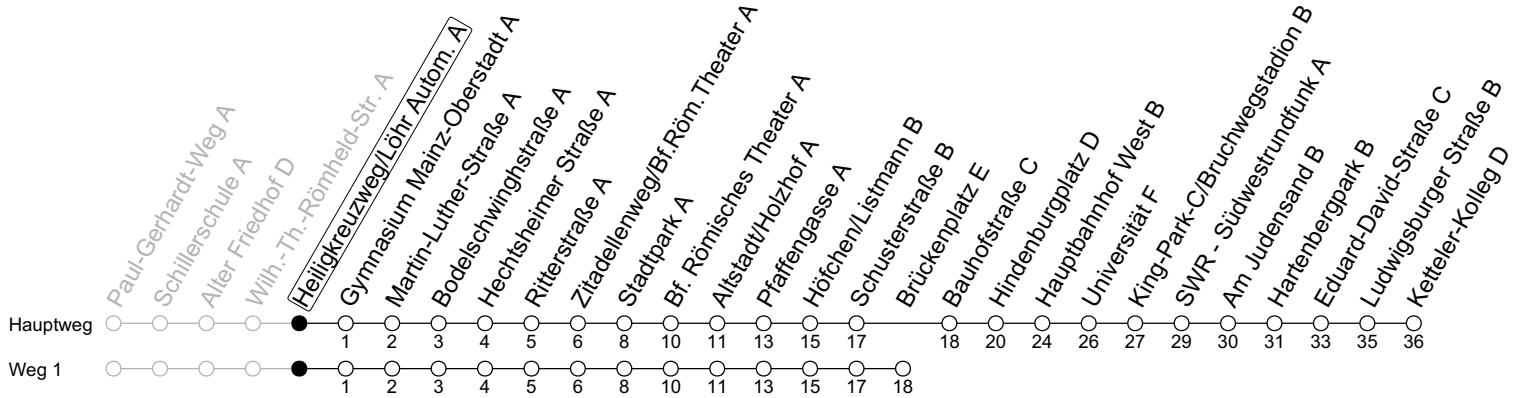

65

Heiligkreuzweg/Löhr Autom. A

→ Mainz-Hartenberg/Ketteler-Kolleg D

ÖPNV-Sperrung Münsterplatz ab 5.3.

	Mo-Fr (Schul- & Brückentage*)	Mo-Fr (Ferien*)	Samstag	Sa (Ferien RLP*)	Sonn-/Feiertag
5	37 ₁	37 ₁			
6	07 ₁ 38	07 ₁ 38 ₁			
7	08 28 _{NB} 38	08 ₁ 38 ₁			
8	08 38	08 ₁ 38 ₁	07 38	07 ₁ 38 ₁	
9	08 38	08 ₁ 38 ₁	08 38	08 ₁ 38 ₁	
10	08 38	08 ₁ 38 ₁	08 38	08 ₁ 38 ₁	
11	08 38	08 ₁ 38 ₁	08 38	08 ₁ 38 ₁	
12	08 38	08 ₁ 38 ₁	08 38	08 ₁ 38 ₁	36 _a
13	08 38	08 ₁ 38 ₁	08 38	08 ₁ 38 ₁	06 _a 36 _a
14	08 38	08 ₁ 38 ₁	08 38	08 ₁ 38 ₁	06 _a 36 _a
15	08 38	08 ₁ 38 ₁	08 38	08 ₁ 38 ₁	06 _a 36 _a
16	08 38	08 ₁ 38 ₁	08 38	08 ₁ 38 ₁	06 _a 36 _a
17	08 38	08 ₁ 38 ₁	08 38	08 ₁ 38 ₁	06 _a 36 _a
18	08 38	08 ₁ 38 ₁	06 ₁ 36 _a	06 ₁ 36 _a	06 _a 36 _a
19	08 38 ₁	08 ₁ 38 ₁	06 _a 36 _a	06 _a 36 _a	06 _a
20	08 ₁	08 ₁	06 _a	06 _a	

1: fährt Weg 1

a: nur bis Höfchen/Listmann B

NB: Fährt nicht an Brückentagen

gültig ab: 05.03.2025

* Ferien RLP: 21.12.24-08.01.25 / 12.04.-25.04. / 05.07.-17.08. / 11.10.-26.10.25

Weitere Informationen im Verkehrs-Center Mainz (Tel. 0 61 31 - 12 77 77) und www.mainzer-mobilitaet.de