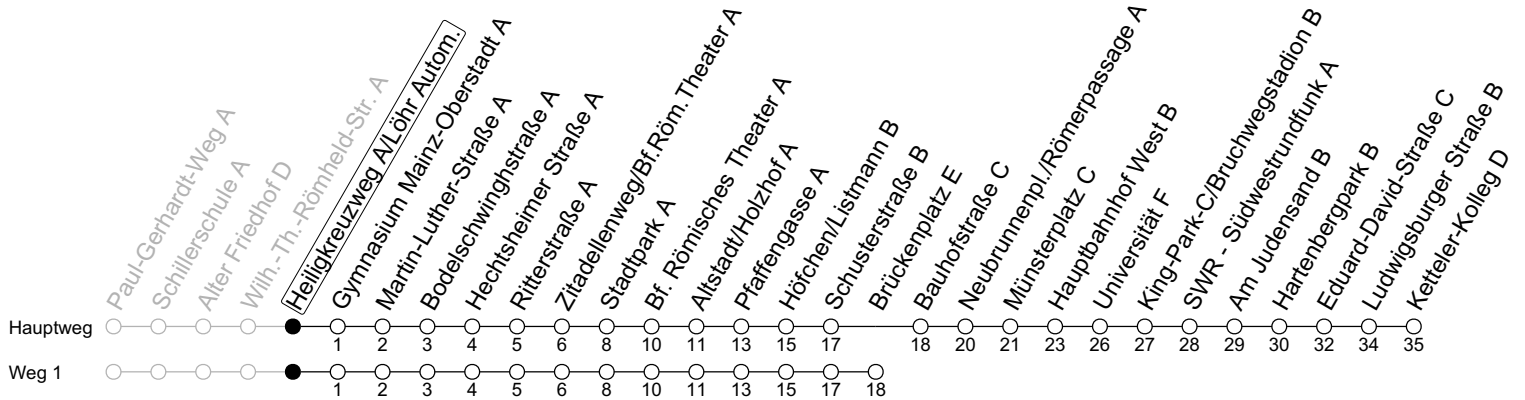

65

Heiligkreuzweg A/Löhr Autom.

→ Mainz-Hartenberg/Ketteler-Kolleg D

	Montag-Freitag	Samstag	Sonn-/Feiertag
5	37 ₁		
6	07 ₁ 38		
7	08 28 _s 38		
8	08 38	07 38	
9	08 38	08 38	
10	08 38	08 38	
11	08 38	08 38	
12	08 38	08 38	36 ₁
13	08 38	08 38	06 ₁ 36 ₁
14	08 38	08 38	06 ₁ 36 ₁
15	08 38	08 38	06 ₁ 36 ₁
16	08 38	08 38	06 ₁ 36 ₁
17	08 38	08 38	06 ₁ 36 ₁
18	08 38	06 ₁ 36 ₁	06 ₁ 36 ₁
19	08 38 ₁	06 ₁ 36 ₁	06 ₁
20	08 ₁	06 ₁	

1 : fährt Weg 1

S : Nur an Schultagen in Rheinland-Pfalz

gültig ab: 10.12.2023

Ferien RLP: 27.12.23-06.01.24 / 12.-14.02. / 25.03.-02.04. / 10.05. / 21.-31.05. / 15.07.-23.08. / 04.10. / 14.10.-25.10.24

Weitere Informationen im Verkehrs-Center Mainz (Tel. 0 61 31 - 12 77 77) und www.mainzer-mobilitaet.de