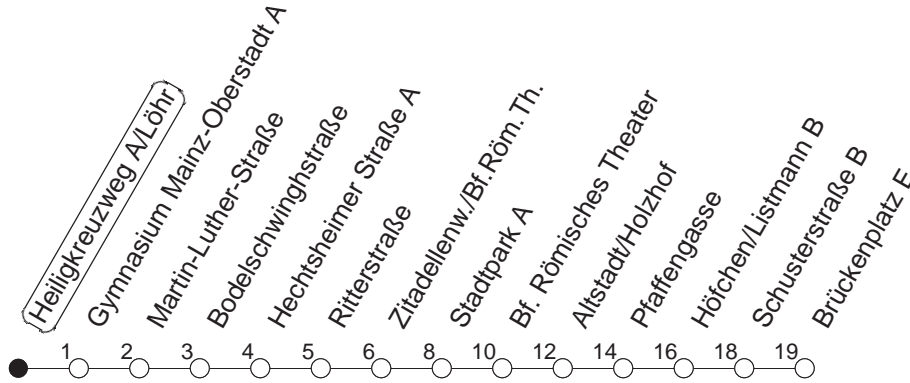

66

Heiligkreuzweg A/Löhr Autom.

BUS

→ Altstadt/Brückenplatz

🕒	Mo.-Fr. (Schule)	Mo.-Fr. (Ferien)	Samstag	Sonn-/Feiertag
6	46	46		
7	01 16 26 31 41 46	01 16 31 46		
8	01 16 31 46	01 16 31 46		
9	01	01		
10				
11				
12				
13	16 31 46	16 31 46		
14	01 16 31 46	01 16 31 46		
15	01 16 31 46	01 16 31 46		
16	01 16 31 46	01 16 31 46		
17	01 16 31 46	01 16 31 46		
18	01 16 31	01 16 31		

gültig ab: 13.12.20

Ferien Mainz: 21.12.20-05.01.21 / 15./16.02. / 29.03.-06.04. / 25.05.-04.06. / 14.05. / 19.07.-27.08. / 11.10.-22.10.21.

Weitere Infos im Verkehrs Center Mainz (Tel. 0 61 31 - 12 77 77) und www.mainzer-mobilitaet.de