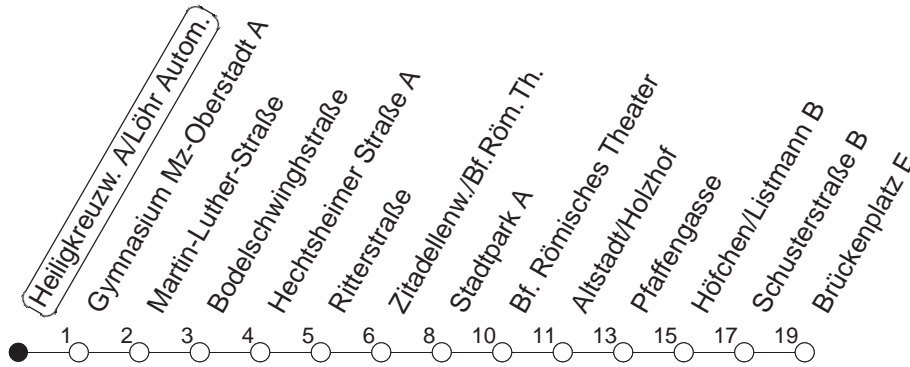

# 66

## Heiligkreuzweg A/Löhr Autom.

BUS

→ Altstadt/Brückenplatz

🕒	Mo.-Fr. (Schule)	Mo.-Fr. (Ferien)	Samstag	Sonn-/Feiertag
6	46	46		
7	01 16 26 31 41 46	01 16 31 46		
8	01 16 31 46	01 16 31 46		
9	01	01		
10				
11				
12				
13	16 31 46	16 31 46		
14	01 16 31 46	01 16 31 46		
15	01 16 31 46	01 16 31 46		
16	01 16 31 46	01 16 31 46		
17	01 16 31 46	01 16 31 46		
18	01 16 31	01 16 31		

gültig ab: 17.10.22

Ferien in Rheinland-Pfalz: 11.04. - 22.04. / 27.05. / 17.06. / 25.07. - 02.09. / 17.10. - 31.10.22.

Weitere Infos im Verkehrs Center Mainz (Tel. 0 61 31 - 12 77 77) und [www.mainzer-mobilitaet.de](http://www.mainzer-mobilitaet.de)