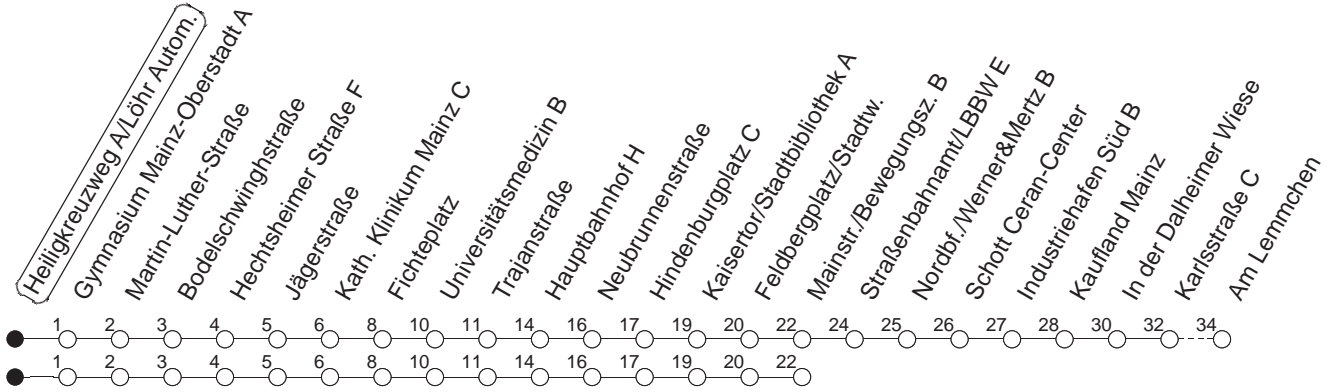

76

Heiligkreuzweg A/Löhr Autom.

BUS

→ Mombach/Am Lemmchen

🕒	Mo.-Fr. (Schule)				Mo.-Fr. (Ferien)				Samstag		Sonn-/Feiertag
6	21	50			21	50					
7	05 _M	20	35 _M	50	05 _M	20	35 _M	50			
8	05 _M	20	35 _M	50	05 _M	20	35 _M	50			
9	05 _M	20	35 _M	50	05 _M	20	35 _M	50	20	50	
10	05 _M	20	35 _M	50	05 _M	20	35 _M	50	20	50	
11	05 _M	20	35 _M	50	05 _M	20	35 _M	50	20	50	
12	05 _M	20	35 _M	50	05 _M	20	35 _M	50	20	50	
13	05 _M	20	35 _M	50	05 _M	20	35 _M	50	20	50	
14	05 _M	20	35 _M	50	05 _M	20	35 _M	50	20	50	
15	05 _M	20	35 _M	50	05 _M	20	35 _M	50	20	50	
16	05 _M	20	35 _M	50	05 _M	20	35 _M	50	20	50	
17	05 _M	20	35 _M	50	05 _M	20	35 _M	50	20	50	
18	05 _M	20	35 _M	50	05 _M	20	35 _M	50	20		
19	05 _M	20	35 _M	50	05 _M	20	35 _M	50			
20	20				20						

M : Nur bis Mainstraße

gültig ab: 13.12.20

Ferien in RLP: 21.12.20-06.01.21 / 29.03.-06.04. / 25.05.-02.06. / 19.07.-27.08. / 11.10.-22.10.21.

Weitere Infos im Verkehrs Center Mainz (Tel. 0 61 31 - 12 77 77) und www.mainzer-mobilitaet.de