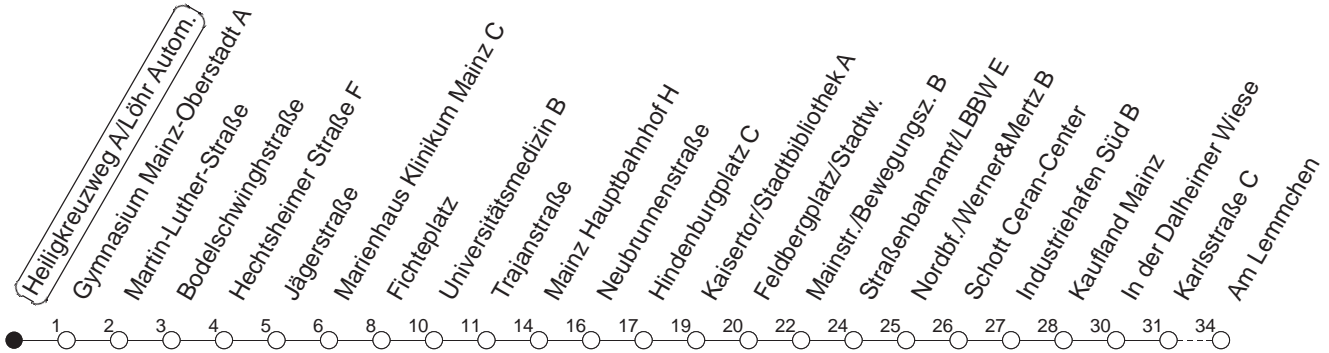

76

Heiligkreuzweg A/Löhr Autom.

BUS

→ Mombach/Am Lemmchen

🕒	Mo.-Fr. (Schule)	Mo.-Fr. (Ferien)	Samstag	Sonn-/Feiertag
5	10 _H 45 _H	10 _H 45 _H	10 _H	10 _H
6	05 _M 20 50	05 _M 20 50	05 _H	05 _H
7	05 _M 20 32 _L 35 _M 50	20 50	05 _H	05 _H
8	05 _M 20 35 _M 50	20 50		05 _H
9	20 50	20 50	20 50	
10	20 50	20 50	20 50	
11	20 50	20 50	20 50	
12	20 50	20 50	20 50	
13	10 _M 20 35 _M 50	10 _M 20 50	10 _M 20 50	
14	05 _M 20 50	20 50	20 50	
15	05 _M 20 35 _M 50	20 50	20 50	
16	05 _M 20 35 _M 50	20 50	20 50	
17	20 50	20 50	20 50	
18	20 50	20 50	20	
19	20 50	20 50		
20	20	20		

H : Nur bis Hauptbahnhof
M : Nur bis Mainstraße

L : Ab Marienhaus Klinikum Mainz zum Landwehrweg, ab dort weiter als Linie 78 über Am Gautor Richtung Höfchen

gültig ab: 01.04.22

Ferien in Rheinland-Pfalz: 11.04. - 22.04. / 27.05. / 17.06. / 25.07. - 02.09. / 17.10. - 31.10.22.