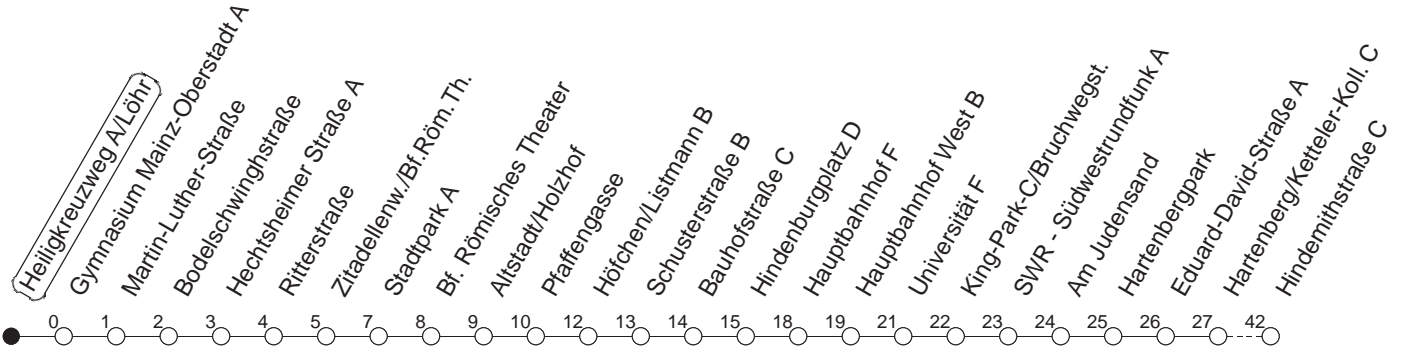

## Heiligkreuzweg A/Löhr Autom.

**BUS**

→ **Lerchenberg/Hindemithstraße**

🕒	Nächte auf Mo.-Fr.	Nächte auf Sa.	Nächte auf Sonn-/Feiertage	Besondere Feiertage*
23	07 37			07 37
0	37			37
1	37 <sub>H</sub>	07 37	07 37	37
2		37 <sub>X</sub>	37 <sub>X</sub>	37 <sub>X</sub>
3		37	37	37
4		37	37	37
5		37	37	37
6			37	37 <sub>So</sub>
7			37	37 <sub>So</sub>

H : Nur bis Hauptbahnhof

So : Nicht an Samstagmorgen

X : Ab Hindemithstraße weiter über Klein-Winternheim nach Ober-Olm

gültig ab: 13.12.20

\* Nächte 25. auf 26. u. 26. auf 27.12.; 01. auf 02.01.; Karfreitag auf -samstag; Ostersonntag auf -montag; 01. auf 02.05; Pfingstsonntag auf -montag