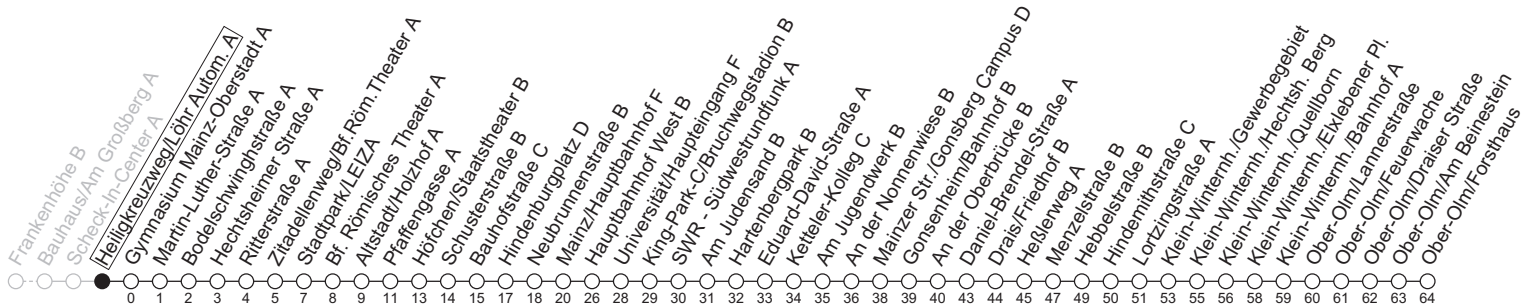

93

Heiligkreuzweg/Löhr Autom. A

→ Ober-Olm/Forsthaus

	Nächte Mo./Di. bis Do./Fr.	Nacht Freitag auf Samstag	Samstag	Sonn-/Feiertag
4			35 _a	35 _a
5			35 _a	35 _a
6			35 _a	35 _a
7			04 _a 34 _a	35 _a
8				35 _a
9				04 _a 34 _a
10				
11				
12				
13				
14				
15				
16				
17				
18				
19				
20				
21				
22				
23	05 _a 35 _a	05 _a 35 _a	05 _a 35 _a	05 _a 35 _a
0	35 _a	05 _a 35 _a	05 _a 35 _a	35 _a
1		35 _{KH}	35 _{KH}	
2		35 _{KH}	35 _{KH}	
3		35 _a	35 _a	

a : nur bis Hindemithstraße C

KH : Ab Forsthaus weiter über Mainz/Kisselberg bis Mainz/Hauptbahnhof

gültig ab: 13.04.2026

In Nächten vor Feiertagen gilt auf dieser Linie der Freitagsfahrplan

Weitere Informationen im Verkehrs-Center Mainz (Tel. 0 61 31 - 12 77 77) und www.mainzer-mobilitaet.de