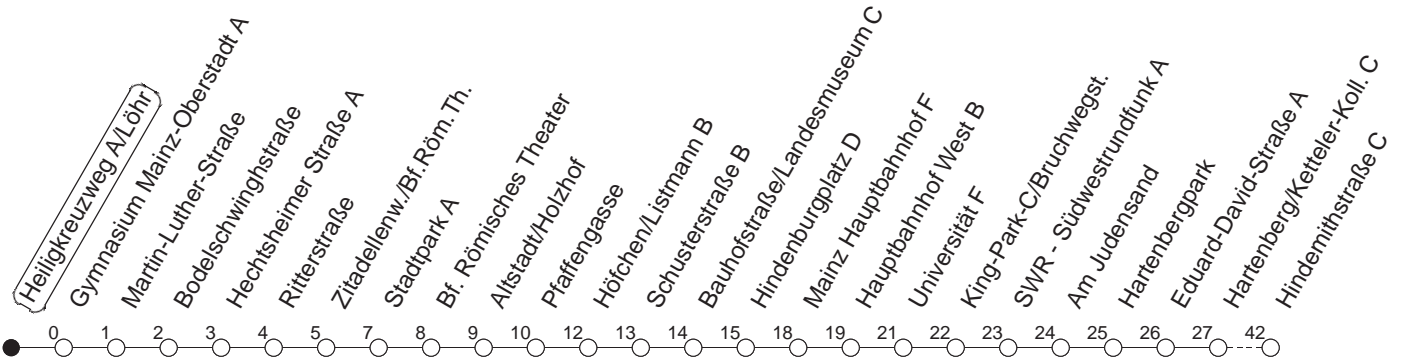

93

Heiligkreuzweg A/Löhr Autom.

BUS

→ Lerchenberg/Hindemithstraße

🕒	Nächte auf Mo.-Fr.	Nächte auf Sa.	Nächte auf Sonn-/Feiertage	Besondere Feiertage*
23	07 37			07 37
0	37			37
1	37 _H	07 _X 37	07 _X 37	37
2		37 _X	37 _X	37 _X
3		37	37	37
4		37	37	37
5		37	37	37
6			37	37 _n
7			37	37 _n

H : Nur bis Hauptbahnhof

n : Nicht am Morgen des Karsamstags

X : Ab Hindemithstraße weiter über Klein-Winternheim nach Ober-Olm

gültig ab: 01.04.22

* Diese Spalte gilt in den Nächten Karfreitag auf Karsamstag; Ostersonntag auf Ostermontag; Pfingstsonntag auf Pfingstmontag; 02. auf 03.10.22.