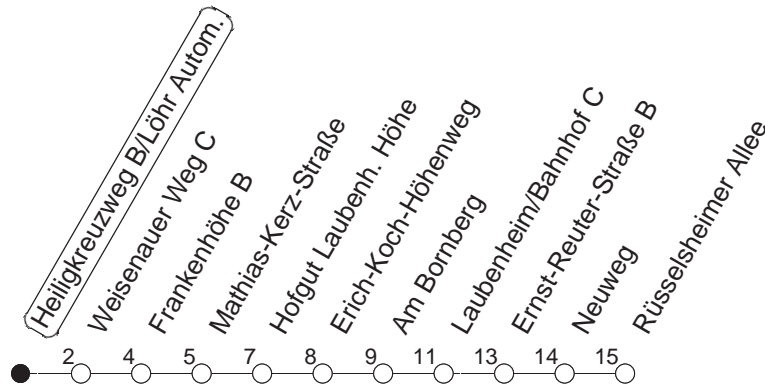

76

Heiligkreuzweg B/Löhr Autom.

BUS

→ Laubenheim/Rüsselsheimer Allee

🕒	Mo.-Fr. (Schule)					Mo.-Fr. (Ferien)					Samstag		Sonn-/Feiertag		
6	42	57 _F				42	57 _F								
7	12	27 _F	34 _{Fe}	42	57 _F	12	27 _F	42	57 _F						
8	12	27 _F	42	57 _F		12	27 _F	42	57 _F						
9	12	27 _F	42	57 _F		12	27 _F	42	57 _F	12	42				
10	12	27 _F	42	57 _F		12	27 _F	42	57 _F	12	42				
11	12	27 _F	42	57 _F		12	27 _F	42	57 _F	12	42				
12	27 _F	42	57 _F			12	27 _F	42	57 _F	12	42				
13	27	42	57 _F			12	27 _F	42	57 _F	12	42				
14	12	27 _F	42	57 _F		12	27 _F	42	57 _F	12	42				
15	12	27 _F	42	57 _F		12	27 _F	42	57 _F	12	42				
16	12	27 _F	42	57 _F		12	27 _F	42	57 _F	12	42				
17	12	27 _F	42	57 _F		12	27 _F	42	57 _F	12	42				
18	12	27 _F	42	57 _F		12	27 _F	42	57 _F	12	42				
19	12	42				12	42								
20	12					12									

F : Nur bis Frankenhöhe

Fe : Ab Frankenhöhe weiter nach Weisenau/Friedrich-Ebert-Straße

gültig ab: 13.12.20

Ferien in RLP: 21.12.20-06.01.21 / 29.03.-06.04. / 25.05.-02.06. / 19.07.-27.08. / 11.10.-22.10.21.