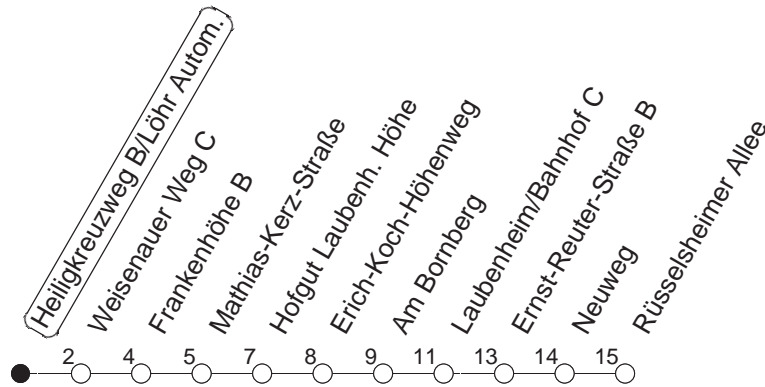

76

Heiligkreuzweg B/Löhr Autom.

BUS

→ Laubenheim/Rüsselsheimer Allee

🕒	Mo.-Fr. (Schule)	Mo.-Fr. (Ferien)	Samstag	Sonn-/Feiertag
5	43 _F	43 _F	43 _F	43 _F
6	42 57 _F	42 57 _F	53 _F	43 _F
7	12 27 _F 34 _{Fe} 42 57 _F	12 42		43 _F
8	12 27 _F 42	12 42		
9	12 42	12 42	12 42	
10	12 42	12 42	12 42	
11	12 42	12 42	12 42	
12	42	12 42	12 42	
13	27 42	12 42	12 42	
14	12 42 57 _F	12 42	12 27 _F 42	
15	12 27 _F 42 57 _F	12 42	12 42	
16	12 27 _F 42	12 42	12 42	
17	12 42	12 42	12 42	
18	12 42	12 42	12 42	
19	12 42	12 42		
20	12	12		

F : Nur bis Frankenhöhe

Fe : Ab Frankenhöhe weiter nach Weisenau/Friedrich-Ebert-Straße

Mo.-Fr. an Schultagen weitere Abfahrten nach Laubenheim um 12:12 und 13:12 Uhr ab Haltebereich "C" im Heiligkreuzweg, vor Firma "PRIME Selfstorage"

gültig ab: 01.04.22

Ferien in Rheinland-Pfalz: 11.04. - 22.04. / 27.05. / 17.06. / 25.07. - 02.09. / 17.10. - 31.10.22.

Weitere Infos im Verkehrs Center Mainz (Tel. 0 61 31 - 12 77 77) und www.mainzer-mobilitaet.de