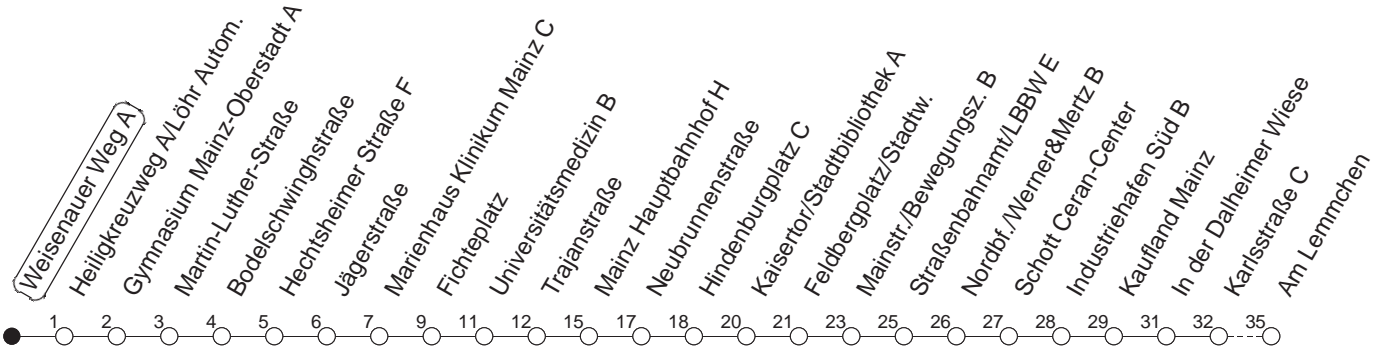

76

Weisenauser Weg A

BUS

→ Mombach/Am Lemmchen

🕒	Mo.-Fr. (Schule)	Mo.-Fr. (Ferien)	Samstag	Sonn-/Feiertag
5	09 _H 44 _H	09 _H 44 _H	09 _H	09 _H
6	04 _M 19 49	04 _M 19 49	04 _H	04 _H
7	04 _M 18 30 _L 33 _M 48	18 48	04 _H	04 _H
8	03 _M 19 34 _M 49	19 49		04 _H
9	19 49	19 49	19 49	
10	19 49	19 49	19 49	
11	19 49	19 49	19 49	
12	19 49	19 49	19 49	
13	09 _M 19 34 _M 49	09 _M 19 49	09 _M 19 49	
14	04 _M 19 49	19 49	19 49	
15	04 _M 19 34 _M 49	19 49	19 49	
16	04 _M 19 34 _M 49	19 49	19 49	
17	19 49	19 49	19 49	
18	19 49	19 49	19	
19	19 49	19 49		
20	19	19		

H : Nur bis Hauptbahnhof
M : Nur bis Mainstraße

L : Ab Marienhaus Klinikum Mainz zum Landwehrweg, ab dort weiter als Linie 78 über Am Gautor Richtung Höfchen

gültig ab: 01.04.22

Ferien in Rheinland-Pfalz: 11.04. - 22.04. / 27.05. / 17.06. / 25.07. - 02.09. / 17.10. - 31.10.22.