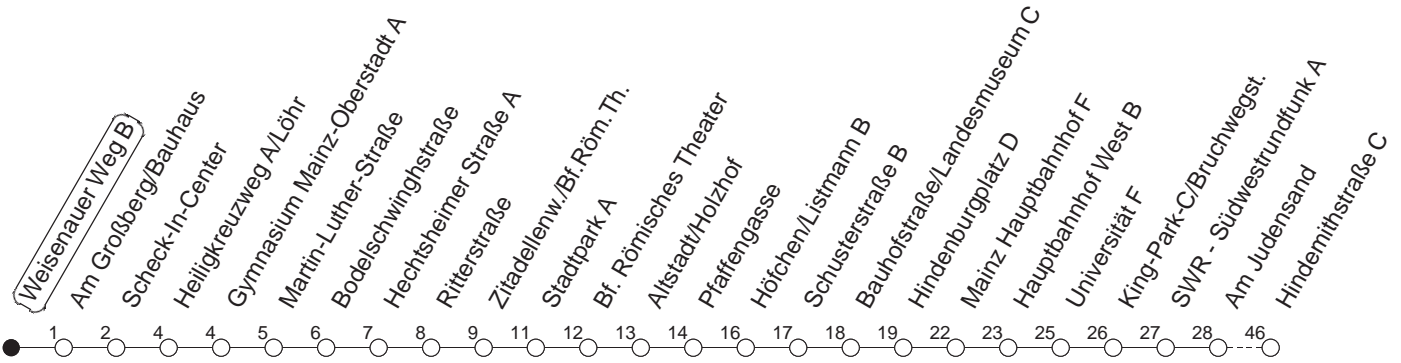

93

Weisenauser Weg B

BUS

Lerchenberg/Hindemithstraße

🕒	Nächte auf Mo.-Fr.	Nächte auf Sa.	Nächte auf Sonn-/Feiertage	Besondere Feiertage*
23	03 33			03 33
0	33			33
1	33 _H	03 _x 33	03 _x 33	33
2		33 _x	33 _x	33 _x
3		33	33	33
4		33	33	33
5		33	33	33
6			33	33 _n
7			33	33 _n

H : Nur bis Hauptbahnhof

n : Nicht am Morgen des Karsamstags

x : Ab Hindemithstraße weiter über Klein-Winternheim nach Ober-Olm

gültig ab: 01.04.22

* Diese Spalte gilt in den Nächten Karfreitag auf Karsamstag; Ostersonntag auf Ostermontag; Pfingstsonntag auf Pfingstmontag; 02. auf 03.10.22.