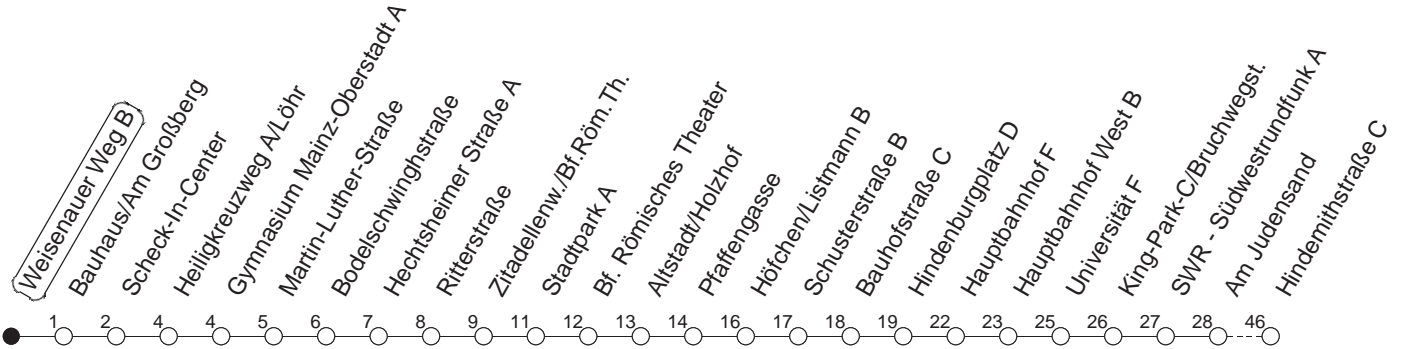

93

Weisenauer Weg B

BUS

Lerchenberg/Hindemithstraße

| 🕒 | Nächte auf Mo.-Fr. | Nächte auf Sa. | Nächte auf Sonn-/Feiertage | Besondere Feiertage* |
|----|--------------------|-----------------|----------------------------|----------------------|
| 23 | 03 33 | | | 03 33 |
| 0 | 33 | | | 33 |
| 1 | 33 _H | 03 33 | 03 33 | 33 |
| 2 | | 33 _x | 33 _x | 33 _x |
| 3 | | 33 | 33 | 33 |
| 4 | | 33 | 33 | 33 |
| 5 | | 33 | 33 | 33 |
| 6 | | | 33 | 33 _{So} |
| 7 | | | 33 | 33 _{So} |

H : Nur bis Hauptbahnhof

So : Nicht an Samstagmorgen

x : Ab Hindemithstraße weiter über Klein-Winternheim nach Ober-Olm

gültig ab: 13.12.20

* Nächte 25. auf 26. u. 26. auf 27.12.; 01. auf 02.01.; Karfreitag auf -samstag; Ostersonntag auf -montag; 01. auf 02.05; Pfingstsonntag auf -montag