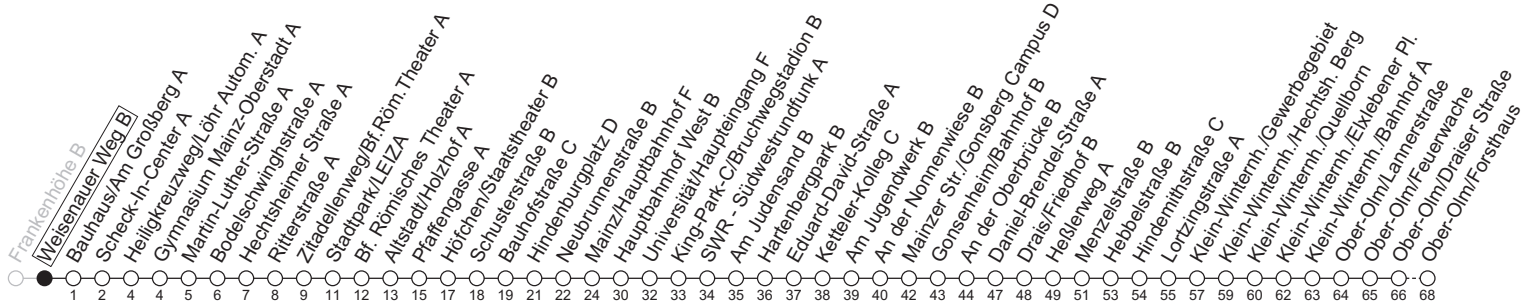

93

Weisenauer Weg B

→ Ober-Olm/Forsthaus

	Nächte Mo./Di. bis Do./Fr.	Nacht Freitag auf Samstag	Samstag	Sonn-/Feiertag
4			31 _a	31 _a
5			31 _a	31 _a
6			31 _a	31 _a
7			00 _a 30 _a	31 _a
8				31 _a
9				00 _a 30 _a
10				
11				
12				
13				
14				
15				
16				
17				
18				
19				
20				
21				
22				
23	01 _a 31 _a	01 _a 31 _a	01 _a 31 _a	01 _a 31 _a
0	31 _a	01 _a 31 _a	01 _a 31 _a	31 _a
1		31 _{KH}	31 _{KH}	
2		31 _{KH}	31 _{KH}	
3		31 _a	31 _a	

a : nur bis Hindemithstraße C

KH : Ab Forsthaus weiter über Mainz/Kisselberg bis Mainz/Hauptbahnhof

gültig ab: 13.04.2026

In Nächten vor Feiertagen gilt auf dieser Linie der Freitagsfahrplan

Weitere Informationen im Verkehrs-Center Mainz (Tel. 0 61 31 - 12 77 77) und www.mainzer-mobilitaet.de