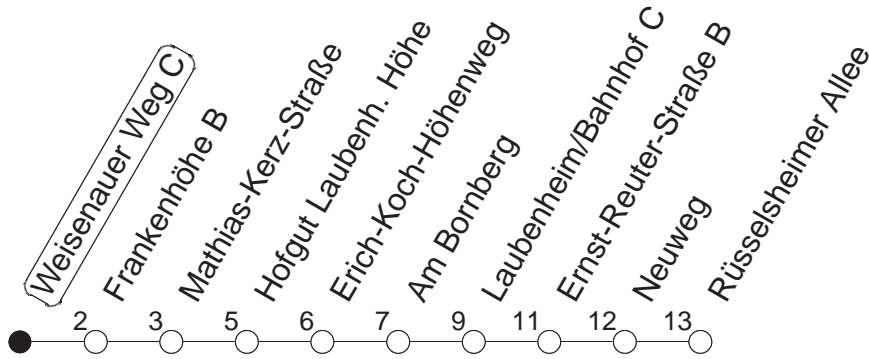

# 76

## Weisenauer Weg C

BUS

→ Laubenheim/Rüsselsheimer Allee

🕒	Mo.-Fr. (Schule)				Mo.-Fr. (Ferien)				Samstag		Sonn-/Feiertag	
6	44	59 <sub>F</sub>			44	59 <sub>F</sub>						
7	14	29 <sub>F</sub>	36 <sub>Fe</sub>	44	59 <sub>F</sub>	14	29 <sub>F</sub>	44	59 <sub>F</sub>			
8	14	29 <sub>F</sub>	44	59 <sub>F</sub>		14	29 <sub>F</sub>	44	59 <sub>F</sub>			
9	14	29 <sub>F</sub>	44	59 <sub>F</sub>		14	29 <sub>F</sub>	44	59 <sub>F</sub>	14	44	
10	14	29 <sub>F</sub>	44	59 <sub>F</sub>		14	29 <sub>F</sub>	44	59 <sub>F</sub>	14	44	
11	14	29 <sub>F</sub>	44	59 <sub>F</sub>		14	29 <sub>F</sub>	44	59 <sub>F</sub>	14	44	
12	21	29 <sub>F</sub>	44	59 <sub>F</sub>		14	29 <sub>F</sub>	44	59 <sub>F</sub>	14	44	
13	21	29	44	59 <sub>F</sub>		14	29 <sub>F</sub>	44	59 <sub>F</sub>	14	44	
14	14	29 <sub>F</sub>	44	59 <sub>F</sub>		14	29 <sub>F</sub>	44	59 <sub>F</sub>	14	44	
15	14	29 <sub>F</sub>	44	59 <sub>F</sub>		14	29 <sub>F</sub>	44	59 <sub>F</sub>	14	44	
16	14	29 <sub>F</sub>	44	59 <sub>F</sub>		14	29 <sub>F</sub>	44	59 <sub>F</sub>	14	44	
17	14	29 <sub>F</sub>	44	59 <sub>F</sub>		14	29 <sub>F</sub>	44	59 <sub>F</sub>	14	44	
18	14	29 <sub>F</sub>	44	59 <sub>F</sub>		14	29 <sub>F</sub>	44	59 <sub>F</sub>	14	44	
19	14	44				14	44					
20	14					14						

F : Nur bis Frankenhöhe

Fe : Ab Frankenhöhe weiter nach Weisenau/Friedrich-Ebert-Straße

gültig ab: 13.12.20

Ferien in RLP: 21.12.20-06.01.21 / 29.03.-06.04. / 25.05.-02.06. / 19.07.-27.08. / 11.10.-22.10.21.