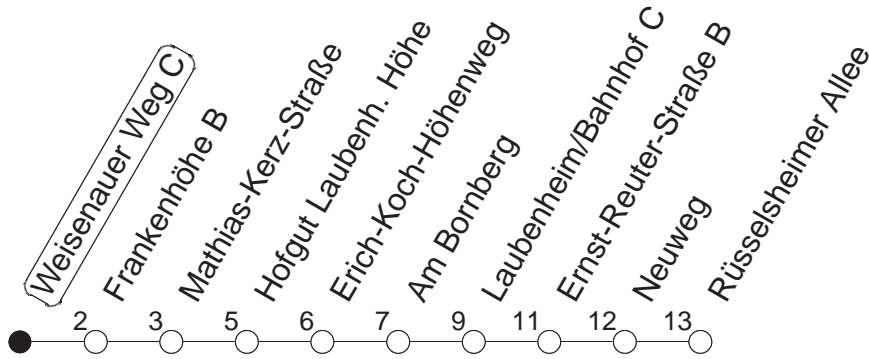

76

Weisenauer Weg C

BUS

→ Laubenheim/Rüsselsheimer Allee

🕒	Mo.-Fr. (Schule)	Mo.-Fr. (Ferien)	Samstag	Sonn-/Feiertag
5	44 _F	44 _F	44 _F	44 _F
6	44 59 _F	44 59 _F	54 _F	44 _F
7	14 29 _F 36 _{Fe} 44 59 _F	14 44		44 _F
8	14 29 _F 44	14 44		
9	14 44	14 44	14 44	
10	14 44	14 44	14 44	
11	14 44	14 44	14 44	
12	21 44	14 44	14 44	
13	21 29 44	14 44	14 44	
14	14 44 59 _F	14 44	14 29 _F 44	
15	14 29 _F 44 59 _F	14 44	14 44	
16	14 29 _F 44	14 44	14 44	
17	14 44	14 44	14 44	
18	14 44	14 44	14 44	
19	14 44	14 44		
20	14	14		

F : Nur bis Frankenhöhe

Fe : Ab Frankenhöhe weiter nach Weisenau/Friedrich-Ebert-Straße

gültig ab: 01.04.22

Ferien in Rheinland-Pfalz: 11.04. - 22.04. / 27.05. / 17.06. / 25.07. - 02.09. / 17.10. - 31.10.22.