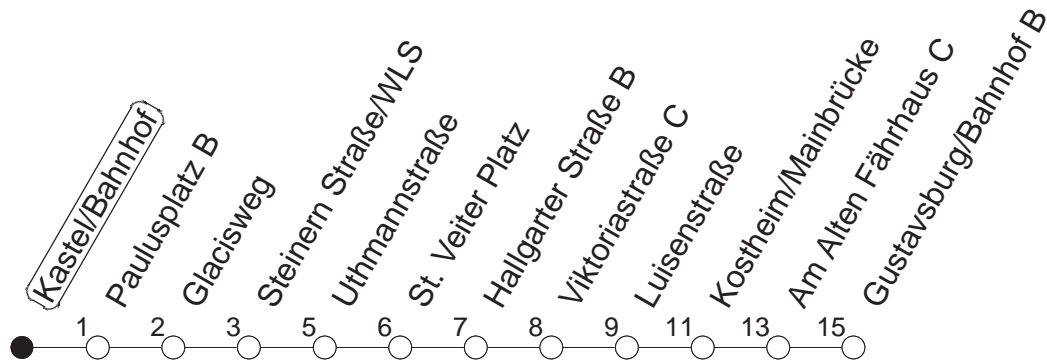

54

Kastel/Bahnhof

BUS

→ Gustavsburg/Bahnhof

🕒	Mo.-Fr. (Schule)		Mo.-Fr. (Ferien)		Samstag		Sonn-/Feiertag	
4	50		50					
5	20	50	20	50				
6	17	37	17	37	43			
7	01	31	01	31	13	43		
8	01	31	01	31	13	43	43	
9	01	31	01	31	01	31	13	43
10	01	31	01	31	01	31	13	43
11	01	31	01	31	01	31	13	43
12	01	31	01	31	01	31	13	43
13	01	31	01	31	01	31	13	43
14	01	31	01	31	01	31	13	43
15	01	31	01	31	01	31	13	43
16	01	31	01	31	01	31	13	43
17	01	31	01	31	01	31	13	43
18	01	31	01	31	01	31	13	43
19	01	31	01	31	13	43	13	43
20	01	31	01	31	13	43	13	43
21	13	43	13	43	13	43	13	43
22	13	43	13	43	13	43	13	43
23	13 _{fn}	43 _{fn}	13 _{fn}	43 _{fn}	13	43		
0	13 _{fn}	43 _{fn}	13 _{fn}	43 _{fn}	13	43		

fn : Nur Nacht Freitag auf Samstag und Nacht vor Feiertag auf den Feiertag

gültig ab: 13.12.20

Ferien in RLP: 21.12.20-06.01.21 / 29.03.-06.04. / 25.05.-02.06. / 19.07.-27.08. / 11.10.-22.10.21.

Weitere Infos im Verkehrs Center Mainz (Tel. 0 61 31 - 12 77 77) und www.mainzer-mobilitaet.de