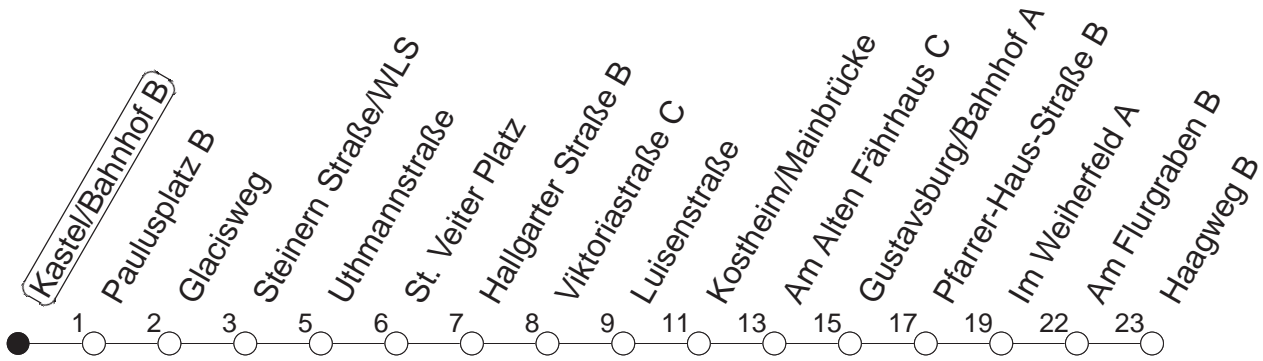

54

Kastel/Bahnhof B

BUS

→ Gustavsburg/Haagweg

🕒	Mo.-Fr. (Schule)	Mo.-Fr. (Ferien)	Samstag	Sonn-/Feiertag				
4	50_G	50_G						
5	20	50						
6	17	37	17	37	43_G			
7	01	31	01	31	13_G	43_G		
8	01	31	01	31	13_G	43_G	43_G	
9	01_G	31	01_G	31	01_G	31_G	13_G	43_G
10	01_G	31	01_G	31	01_G	31_G	13_G	43_G
11	01_G	31	01_G	31	01_G	31_G	13_G	43_G
12	01_G	31	01_G	31	01_G	31_G	13_G	43_G
13	01_G	31	01_G	31	01_G	31_G	13_G	43_G
14	01	31	01	31	01_G	31_G	13_G	43_G
15	01	31	01	31	01_G	31_G	13_G	43_G
16	01	31	01	31	01_G	31_G	13_G	43_G
17	01	31	01	31	01_G	31_G	13_G	43_G
18	01	31_G	01	31_G	01_G	31_G	13_G	43_G
19	01	31_G	01	31_G	13_G	43_G	13_G	43_G
20	01	31_G	01	31_G	13_G	43_G	13_G	43_G
21	13_G	43_G	13_G	43_G	13_G	43_G	13_G	43_G
22	13_G	43_G	13_G	43_G	13_G	43_G	13_G	43_G
23	13_{Gfn}	43_{Gfn}	13_{Gfn}	43_{Gfn}	13_G	43_G		
0	13_{Gfn}	43_{Gfn}	13_{Gfn}	43_{Gfn}	13_G	43_G		

G : Nur bis Gustavsburg/Bahnhof

fn : Nur Nacht Freitag auf Samstag und Nacht vor Feiertag auf den Feiertag

gültig ab: 01.04.22

Ferien in Rheinland-Pfalz: 11.04. - 22.04. / 27.05. / 17.06. / 25.07. - 02.09. / 17.10. - 31.10.22.

Weitere Infos im Verkehrs Center Mainz (Tel. 0 61 31 - 12 77 77) und www.mainzer-mobilitaet.de