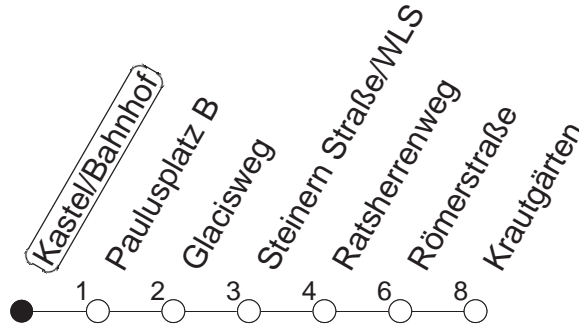

55

Kastel/Bahnhof

BUS

→ Kastel/Krautgärten

🕒	Mo.-Fr. (Schule)		Mo.-Fr. (Ferien)		Samstag	Sonn-/Feiertag
7	16	46	16	46		
8	16	46	16	46		
9						
10						
11						
12						
13						
14	46		46			
15	16	46	16	46		
16	16	46	16	46		
17	16	46	16	46		
18	16		16			

gültig ab: 13.12.20

Ferien in RLP: 21.12.20-06.01.21 / 29.03.-06.04. / 25.05.-02.06. / 19.07.-27.08. / 11.10.-22.10.21.

Weitere Infos im Verkehrs Center Mainz (Tel. 0 61 31 - 12 77 77) und www.mainzer-mobilitaet.de