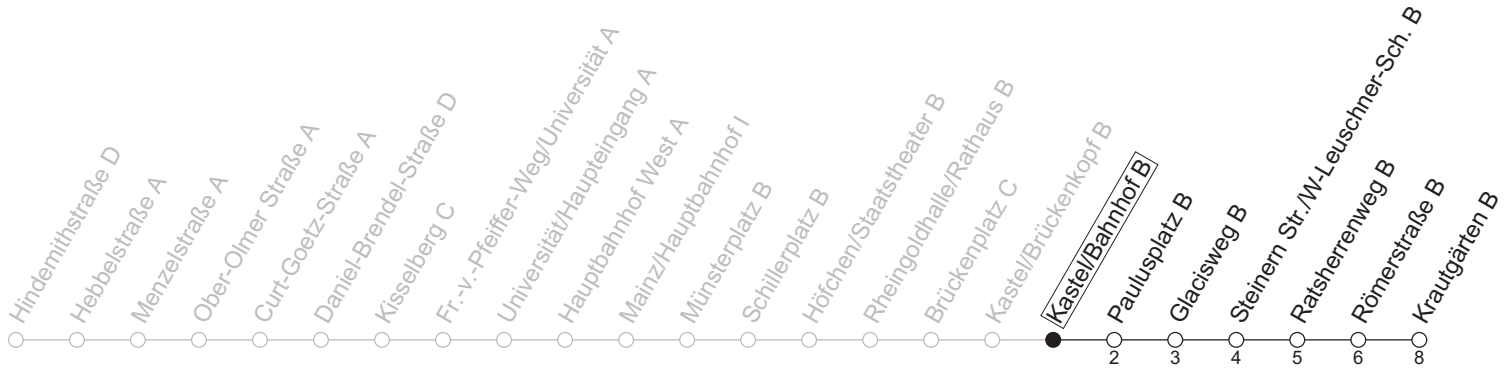

55

Kastel/Bahnhof B

→ Mainz-Kastel/Krautgärten B

Montag-Freitag

7	15 45
8	15 45
9	
10	
11	
12	
13	
14	45
15	15 45
16	15 45
17	15 45
18	15

gültig ab: 13.04.2026

Ferien RLP: 20.12.25-07.01.26 / 16.-17.02. / 28.03.-12.04. / 15.05. / 05.06. / 27.06.-09.08. / 03.10.-18.10.26